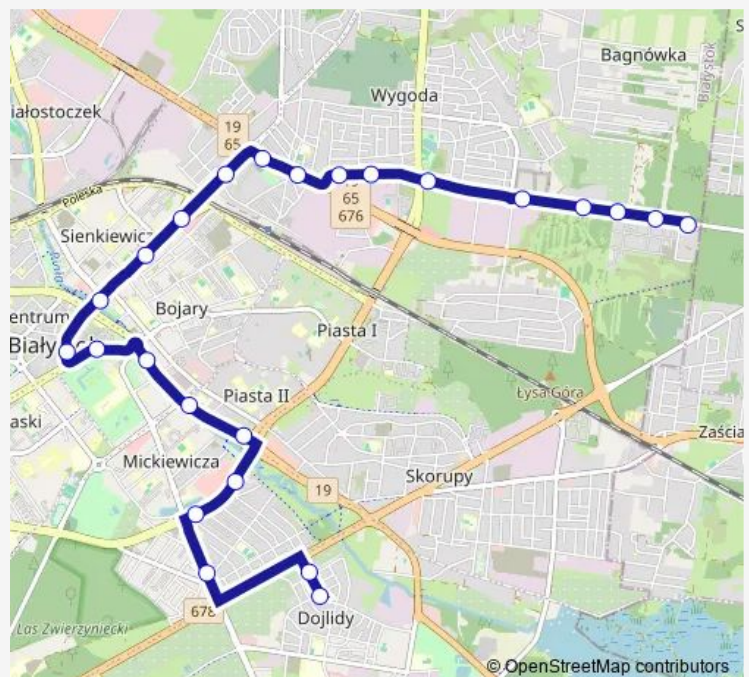

### Direction

Niedźwiedzia/Osiedle Dojlidy(085) — Warzywna/Pętla(197)

24 stops

[Open route schedule](#)

- Niedźwiedzia/Osiedle Dojlidy(085)
- Niedźwiedzia/Wilcza(030)
- Mickiewicza/Jagiellońska(242)
- Miłosza/Drewniana(285)
- Miłosza/Kołodziejska(270)
- Branickiego/Piastowska(068)
- Branickiego/Automobilklub(069)
- Branickiego/Urząd Miejski(996)
- pl. Jana Pawła II/Katedra(995)
- Sienkiewicza/Rynek Kościuszki(416)
- Sienkiewicza/Rzeka Biała (417)
- Sienkiewicza/Komenda Woj. Policji(418)
- Sienkiewicza/Ryska(419)
- Wasilkowska/Traugutta(521)
- Gen. Sosabowskiego/Wasilkowska(478)
- Gen. Sosabowskiego/Kapralska(191)
- 42. Pułku Piechoty/Hotel(204)
- 42. Pułku Piechoty/Robotnicza(192)
- 42. Pułku Piechoty/Fredry(193)
- 42. Pułku Piechoty/Dolistowska(194)
- 42. Pułku Piechoty/Zacisze Dolistówki(195)

### Route schedule

Niedźwiedzia/Osiedle Dojlidy(085) — Warzywna/Pętla(197)

Monday	04:21-22:38
Tuesday	04:21-22:38
Wednesday	04:21-22:38
Thursday	04:21-22:38
Friday	04:21-22:38
Saturday	04:58-21:20
Sunday	05:34-21:18

### Route info

Direction: Niedźwiedzia/Osiedle Dojlidy(085)

Stops: 24

Trip Duration: 0 hour 34 min

42. Pułku Piechoty/Nowa Wygoda(196)

42. Pułku Piechoty/Nowa Wygoda II(844)

Warzywna/Pętla(197)

## Route info

Direction: Warzywna/Pętla(197)

Stops: 19

Trip Duration: 0 hour 29 min

13 Bus time schedules and route maps are available in an offline PDF at busmaps.com. Use the busmaps.com website to see live bus times, train schedule or subway schedule, and step-by-step directions for all public transit in Białystok