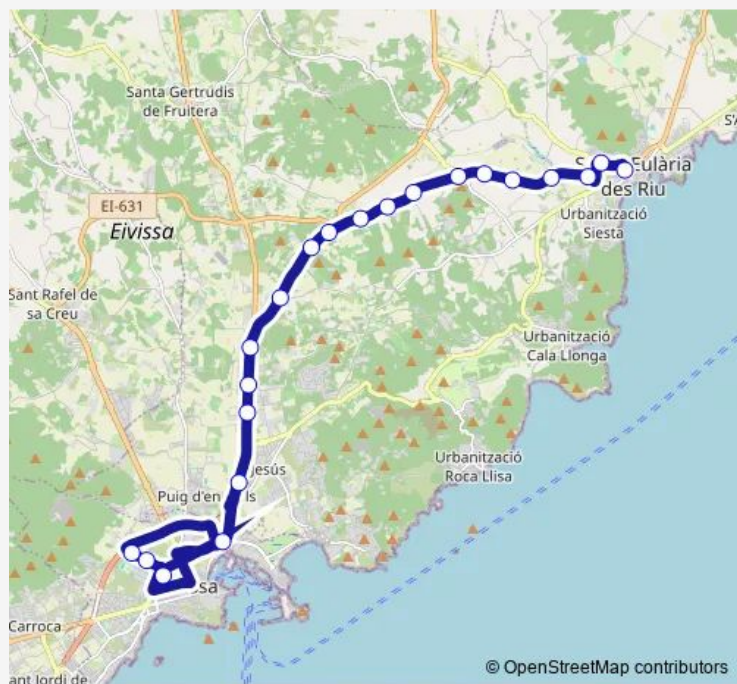

Bus 13 Santa Eulària <> Eivissa

[Go to website](#)

Direction

Santa Eulària (6078) — Cetis (6016)

21 stops

[Open route schedule](#)

Santa Eulària (6078)

Can Guasch (5052)

Can Nadal (1053)

sa Torre (1113)

Can Marçà (1047)

Lava Park (1088)

Can Mosson (5030)

Ca Na Vica (1014)

Pedra Blava (5028)

Can Durban (1039)

Can Creu (5026)

Can Beia (5025)

Can Xiquet Pou (5024)

Can Castelló (1031)

Ca na Negreta (1010)

Can Tití (1063)

encreuament Jesús (5020)

Can Fita (1082)

Aparcament des Gorg (1105)

Av. d'Isidor Macabich, 4 (6049)

Cetis (6016)

Route schedule

Santa Eulària (6078) — Cetis (6016)

Monday 06:30-23:00

Tuesday 06:30-23:00

Wednesday 06:30-23:00

Thursday 06:30-23:00

Friday 06:30-23:00

Saturday 06:30-22:30

Sunday 07:30-22:30

Route info

Direction: Santa Eulària (6078)

Stops: 21

Trip Duration: 0 hour 40 min

13 — Santa Eulària <> Eivissa

© OpenStreetMap contributors
BusMaps