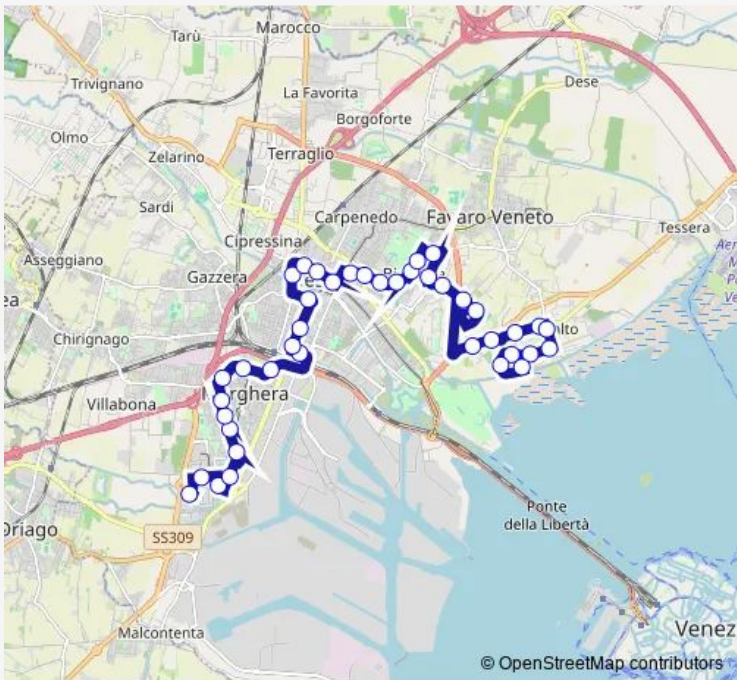

Direction
 Marghera Arduino — Zandrini Villaggio Laguna
 41 stops
[Open route schedule](#)

- Marghera Arduino
- Bottenigo Pinton
- Bottenigo Bottenigo
- Pasini Fratellanza
- Beccaria Correnti
- Beccaria Chiesa
- Beccaria Oroboni
- Beccaria Canetti
- Calvi Parmesan
- Paolucci Longhena
- Rizzardi Carrer
- Cavalcavia Vempa
- Cappuccina Sernaglia
- Cappuccina Bembo
- Carducci Pascoli
- Circonvallazione Olimpia
- Einaudi Castelvechio
- San Rocco Bruno
- Mestre Centro B5
- Bissuola Colombo
- Bissuola Pisani

Route schedule
 Marghera Arduino — Zandrini Villaggio Laguna

Monday	06:48-21:18
Tuesday	06:48-21:18
Wednesday	06:48-21:18
Thursday	06:48-21:18
Friday	06:48-21:18
Saturday	06:48-21:18
Sunday	—

Route info
 Direction: Marghera Arduino
 Stops: 41
 Trip Duration: 0 hour 49 min

13 — Marghera Arduino - Zandrini Villaggio Laguna **BusMaps**

Bissuola Cadorna

Bissuola Tevere

Casona Bissuola

Casona Marziale

Vallenari Stoppani

delle Messi Bissuola

Cavergnago Mosto

Friday 06:29-19:59

Saturday 06:29-19:59

Sunday —

Route info

Direction: Zendrini Villaggio Laguna

Stops: 45

Trip Duration: 0 hour 42 min

Circonvallazione Olimpia