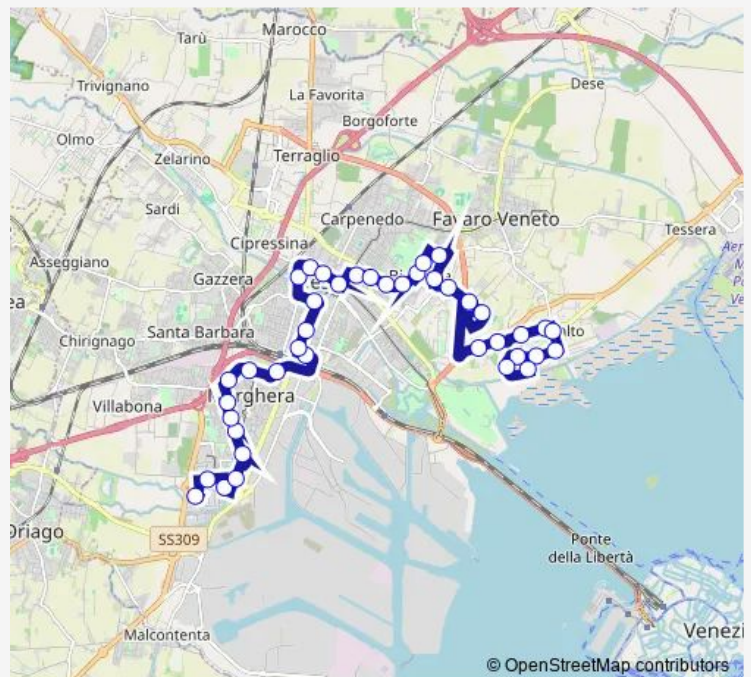

**Direction**

Marghera Arduino — Zandrini Villaggio Laguna

41 stops

[Open route schedule](#)

- Marghera Arduino
- Bottenigo Pinton
- Bottenigo Bottenigo
- Pasini Fratellanza
- Beccaria Correnti
- Beccaria Chiesa
- Beccaria Oroboni
- Beccaria Canetti
- Calvi Parmesan
- Paolucci Longhena
- Rizzardi Carrer
- Cavalcavia Vempa
- Cappuccina Sernaglia
- Cappuccina Bembo
- Carducci Pascoli
- Circonvallazione Olimpia
- Einaudi Castelvecchio
- San Rocco Bruno
- Mestre Centro B5
- Bissuola Colombo
- Bissuola Pisani

Route schedule

Marghera Arduino — Zandrini Villaggio Laguna

Monday	06:48-21:18
Tuesday	06:48-21:18
Wednesday	06:48-21:18
Thursday	06:48-21:18
Friday	06:48-21:18
Saturday	06:48-21:18
Sunday	—

Route info

Direction: Marghera Arduino

Stops: 41

Trip Duration: 0 hour 49 min

13 — Marghera Arduino - Zandrini Villaggio Laguna

Bissuola Cadorna

Bissuola Tevere

Casona Bissuola

Casona Marziale

Vallenari Stoppani

## Route info

Direction: Zendrini Villaggio Laguna

Stops: 45

Trip Duration: 0 hour 42 min

Circonvallazione Olimpia

Carducci Felisati

Carducci Pascoli

Cappuccina Bembo