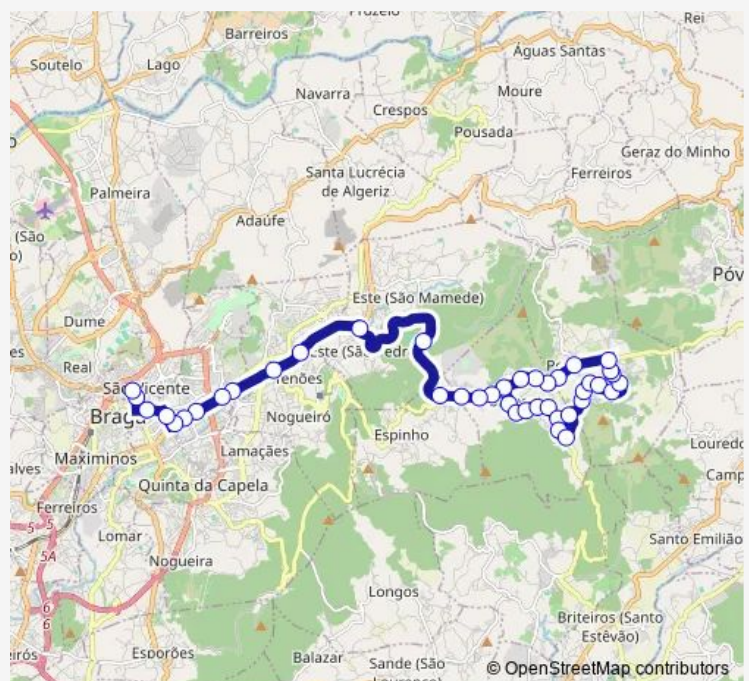

António Machado li

António Machado I

Ranhó III (Igreja)

Ranhó li

Route schedule

Senhora Conceição III (Cruzamento) — Norton Matos I

Monday 06:40-20:40

Tuesday 06:40-20:40

Wednesday 06:40-20:40

Thursday 06:40-20:40

Friday 06:40-20:40

Saturday —

Sunday —

Route info

Direction: Senhora Conceição III (Cruzamento)

Stops: 42

Trip Duration: 0 hour 50 min

13 — Avenida General Norton DE Matos- Lageosa/ Pedralva

Ranhó I (Farmácia)

Requeixo li

Requeixo I (Batocas)

Senhora Conceição III (Cruzamento)

Senhora Conceição II (Portela)

Senhora Conceição I

Imac Conceição II (Sandim)

Imac Conceição I (Carreira Tiro)

Alto DA Vela li

Alto DA Vela I (Limite 2/1)

Carrilho S Pinto li

Carrilho S Pinto I

João Paulo II (Inl)

João Paulo II (Parque Rodovia)