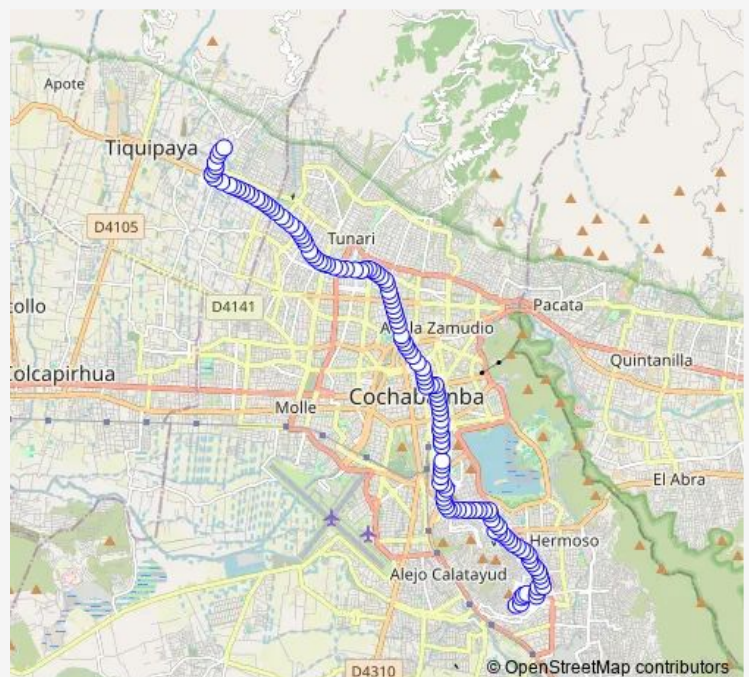

Avenida Camilo Torrez

Avenida Camilo Torrez

Avenida Camilo Torrez

Avenida Camilo Torrez

Avenida Camilo Torrez

Avenida Camilo Torrez

Avenida Camilo Torrez

Avenida Camilo Torrez

Wednesday 06:00-23:00

Thursday 06:00-23:00

Friday 06:00-23:00

Saturday 06:00-23:00

Sunday 06:00-23:00

Route info

Direction: innominada

Stops: 130

Trip Duration: 0 hour 21 min

13 — Minibus 13: Villa San Miguel → Avenida Chillimarca **BusMaps**

Avenida Camilo Torrez

Avenida Camilo Torrez

Avenida Camilo Torrez

Avenida de los Derechos Humanos

Avenida Miraflores

Avenida Miraflores

Avenida Miraflores

Avenida Miraflores

Rotonda Avenida Siglo XX y Suecia

Avenida Suecia

Avenida Suecia

Avenida Suecia

Avenida Suecia