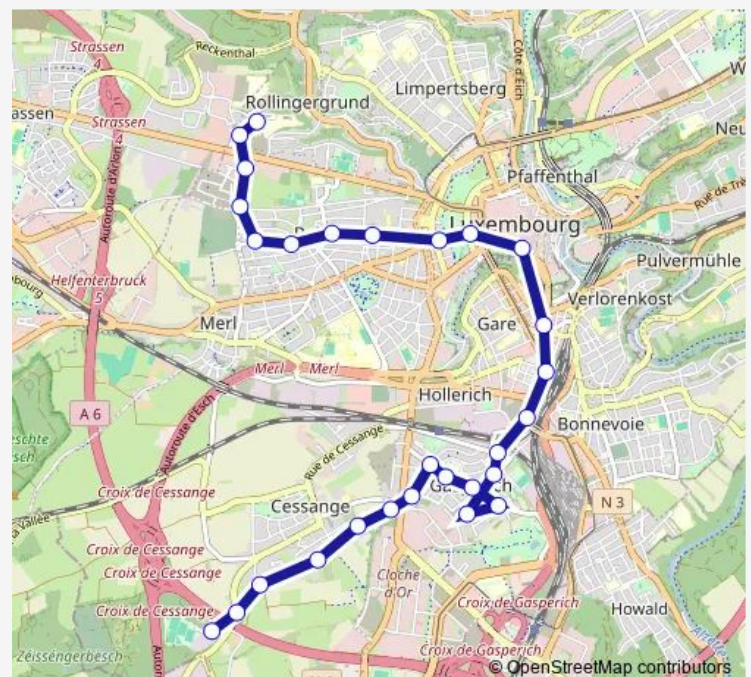

Millewee Quai 1

Déportation Quai 1

Alsace Quai 1

Gare Centrale Quai 1

Al Avenue Quai 1

F. D. Roosevelt Quai 1

Monterey Quai 2

Wampach Quai 2

### Route schedule

Boy Konen — Centre Hospitalier

Monday 04:46-23:40

Tuesday 04:46-23:40

Wednesday 04:46-23:40

Thursday 04:46-23:40

Friday 04:46-23:40

Saturday 05:10-23:40

### Route info

Direction: Boy Konen

Stops: 28

Trip Duration: 0 hour 36 min

Belair, Kierch Quai 1

Oradour Quai 1

Merl, Kierfecht Quai 1

Val Ste Croix Quai 1