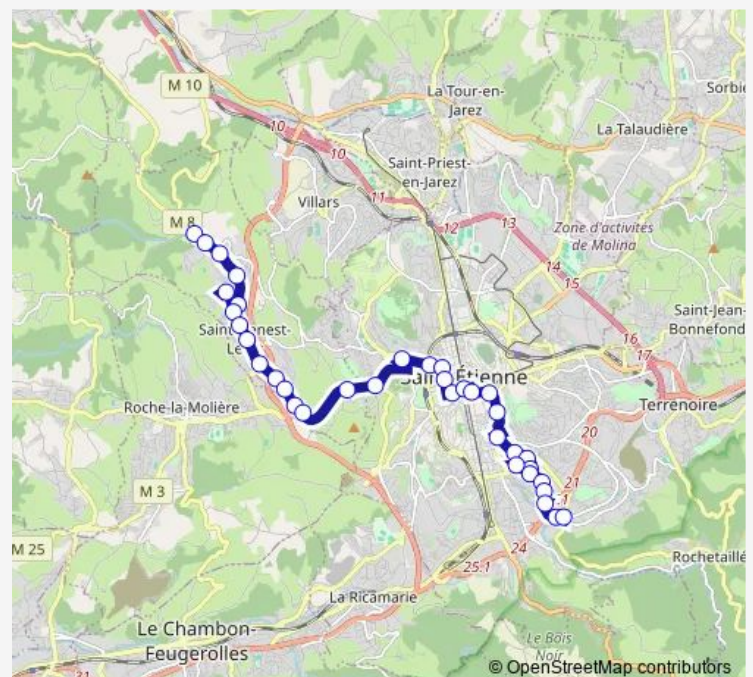

### Route schedule

Colcombet — Dorian/H. Ville

Monday 07:12

Tuesday 07:12

Wednesday 07:12

Thursday 07:12

Friday 07:12

Saturday —

### Route info

Direction: Colcombet

Stops: 18

Trip Duration: 0 hour 24 min

13 — LE Chasseur <> Portail Rouge

## Direction

LE Chasseur — Portail Rouge

36 stops

[Open route schedule](#)

LE Chasseur

Residence

Tremolin

LA Mure

## Route info

Direction: LE Chasseur

Stops: 36

Trip Duration: 0 hour 43 min

Edmond Maurat

Charles Rebour

Montesquieu

Mulatiere