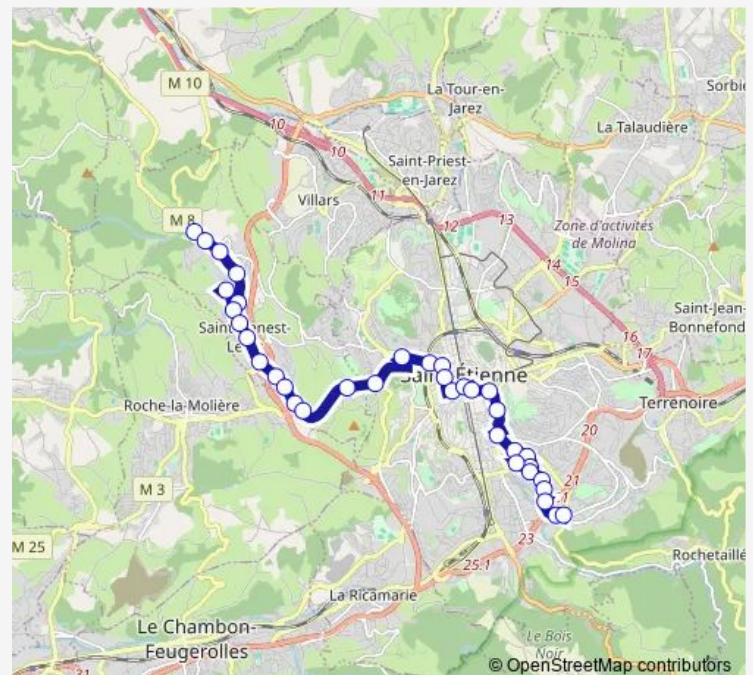

Route schedule

Colcombet — Dorian/H. Ville

Monday 07:12

Tuesday 07:12

Wednesday 07:12

Thursday 07:12

Friday 07:12

Saturday —

Sunday —

Route info

Direction: Colcombet

Stops: 18

Trip Duration: 0 hour 24 min

13 — LE Chasseur <> Portail Rouge

Direction

LE Chasseur — Portail Rouge

36 stops

[Open route schedule](#)

LE Chasseur

Residence

Tremolin

LA Mure

LE Minois

Colcombet

Thursday 05:30-19:45

Friday 05:30-19:45

Saturday 06:05-19:35

Sunday 06:05-19:35

Route info

Direction: LE Chasseur

Stops: 36

Trip Duration: 0 hour 47 min