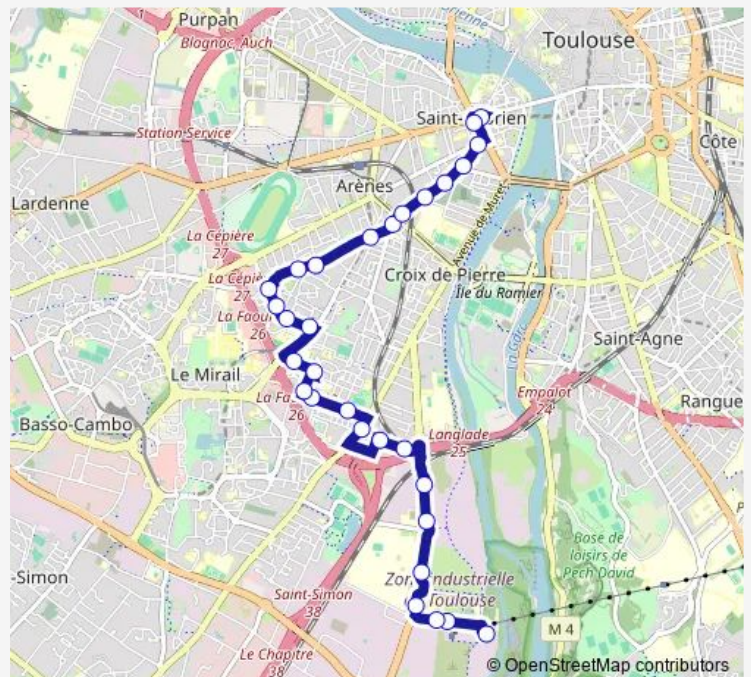

Direction

Oncopole Courrière — St Cyprien - République

30 stops

[Open route schedule](#)

Oncopole Courrière

Oncopole - Lise Enjalbert

Luc

Silos

Bigorre

Ile de France

Guyenne

Bagatelle

Place du Morvan

Cher

Ronsard

St-Gaudens

Saturday 06:00-21:00

Sunday 06:40-19:30

Route info

Direction: Oncopole Courrière

Stops: 30

Trip Duration: 0 hour 31 min

13 — Saint Cyprien - République / Oncopole Courrière

Fontaine Lestang

Direction

St Cyprien - République — Oncopole Courrière

28 stops

[Open route schedule](#)

St Cyprien - République

Teinturiers

Fer à Cheval

Delpy