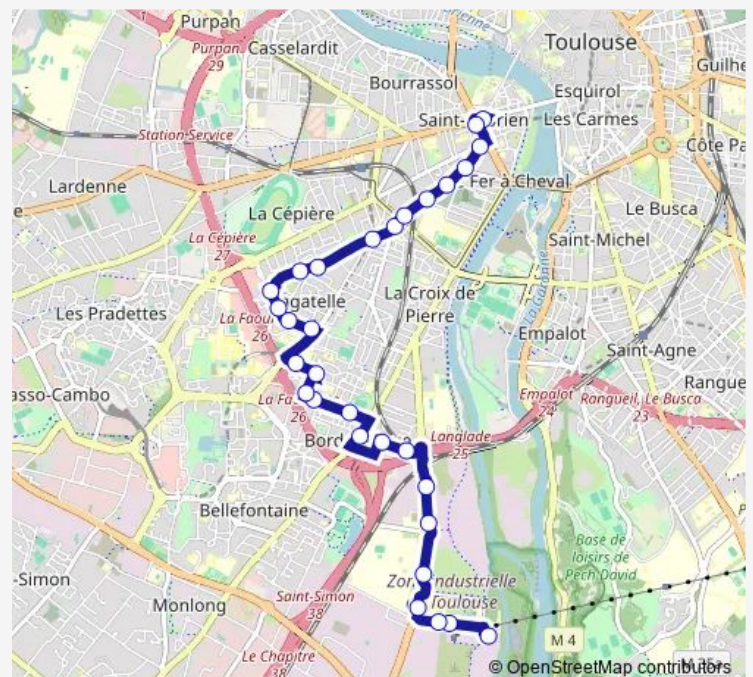

Bigorre

Ile de France

Guyenne

Bagatelle

Place du Morvan

Cher

Ronsard

St-Gaudens

Tellier

Route schedule

Oncopole Courrière — St Cyprien - République

Monday 05:48-21:05

Tuesday 05:48-21:05

Wednesday 05:48-21:05

Thursday 05:48-21:05

Friday 05:48-21:05

Saturday 06:00-21:00

Sunday 06:40-19:30

Route info

Direction: Oncopole Courrière

Stops: 30

Trip Duration: 0 hour 33 min

13 — Saint Cyprien - République / Oncopole Courrière

Fontaine Lestang

## Direction

St Cyprien - République — Oncopole Courrière

28 stops

[Open route schedule](#)

St Cyprien - République

Teinturiers

Fer à Cheval

Delpy