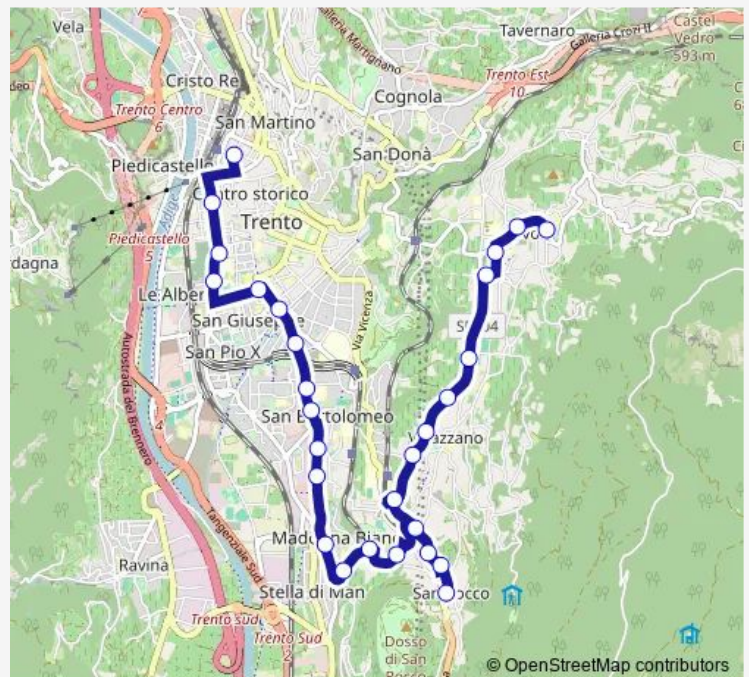

Direction

Povo Polo Sociale Cap. — Piazza Dante Pal. Regione

28 stops

[Open route schedule](#)

- Povo Polo Sociale Cap.
- Povo Piazza Mancini
- Povo Centro Civico
- Povo Salé
- Gabbiolo Campo Sportivo
- Villazzano Valnigra
- Villazzano Chiesa
- Villazzano Banala
- Villazzano Villa Tambosi
- Ss 349 Pozzata
- San Rocco Piazza
- San Rocco Torricelle
- Ss 349 Pozzata
- Conci De Riccabona
- Conci Ferrovia
- Menguzzato Al Casteller
- Menguzzato Centro Civico
- Verona Big Center
- Verona Questura
- Verona S.Bartolameo
- Verona Einaudi

Route schedule

Povo Polo Sociale Cap. — Piazza Dante Pal. Regione

Monday	06:57-20:20
Tuesday	06:57-20:20
Wednesday	06:57-20:20
Thursday	06:57-20:20
Friday	06:57-20:20
Saturday	06:57-20:20
Sunday	—

Route info

Direction: Povo Polo Sociale Cap.

Stops: 28

Trip Duration: 0 hour 30 min