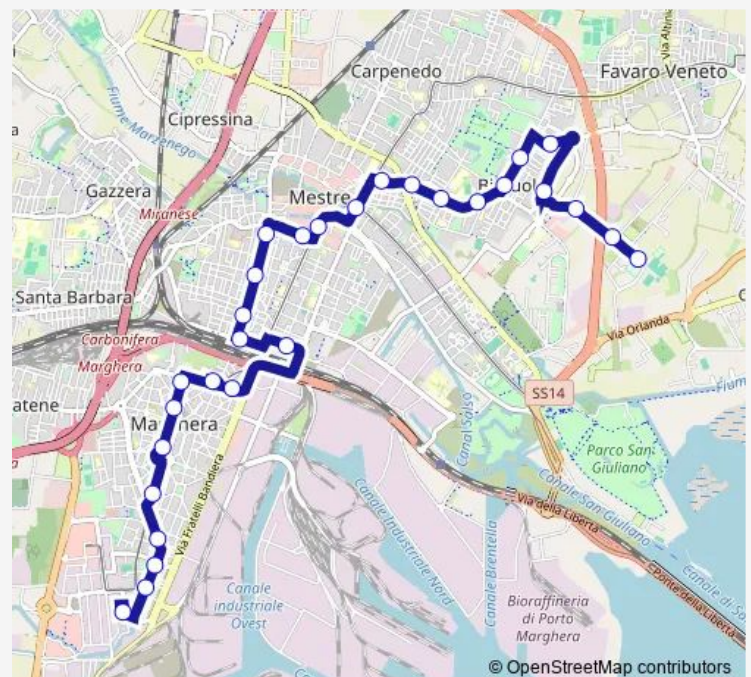

Bissuola Colombo

Mestre Centro B7

Olivi

Carducci Pascoli

Piave Puccini

Piave Fiume

Piave Podgora

Stazione Mestre FS C3

Cavalcavia Vempa

Durando Bellinato

Giovannacci Ulloa

Route schedule

Cavergnago Taliercio — Bottenigo Capolinea

Monday 05:00-06:00

Tuesday 05:00-06:00

Wednesday 05:00-06:00

Thursday 05:00-06:00

Friday 05:00-06:00

Saturday 05:00-06:00

Sunday —

Route info

Direction: Cavergnago Taliercio

Stops: 29

Trip Duration: 0 hour 23 min

13 — Cavergnago Taliercio - Bottenigo Capolinea

Lavelli Paolucci

Sant'Antonio Municipio

Piazza Mercato

Rinascita Beccaria

Beccaria Correnti

Pasini Lavoratore

Pasini Fratellanza