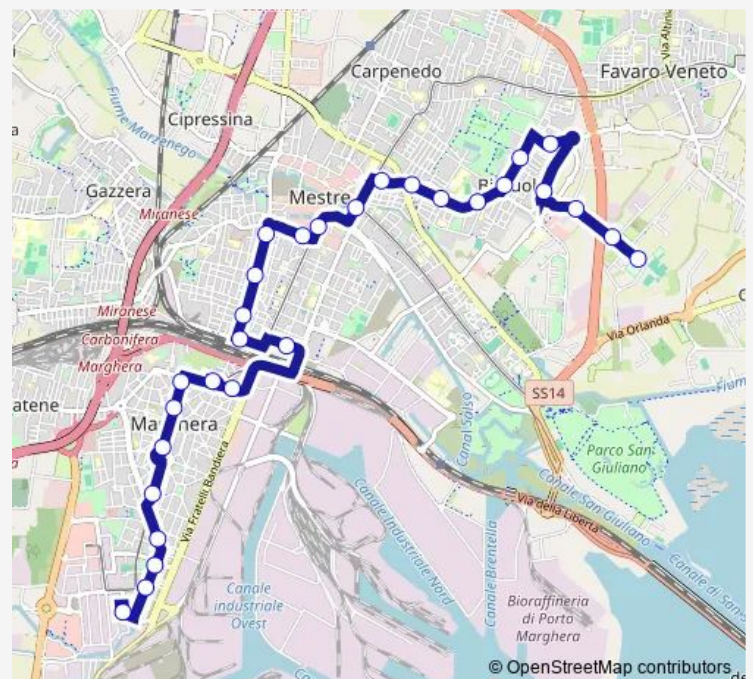

Olivi

Carducci Pascoli

Piave Puccini

Piave Fiume

Piave Podgora

Stazione Mestre FS C3

Cavalcavia Vempa

Durando Bellinato

### Route schedule

Cavergnago Taliercio — Bottenigo Capolinea

Monday 05:00-06:00

Tuesday 05:00-06:00

Wednesday 05:00-06:00

Thursday 05:00-06:00

Friday 05:00-06:00

Saturday 05:00-06:00

### Route info

Direction: Cavergnago Taliercio

Stops: 29

Trip Duration: 0 hour 23 min

13 — Cavergnago Taliercio - Bottenigo Capolinea

Lavelli Paolucci

Sant'Antonio Municipio

Piazza Mercato