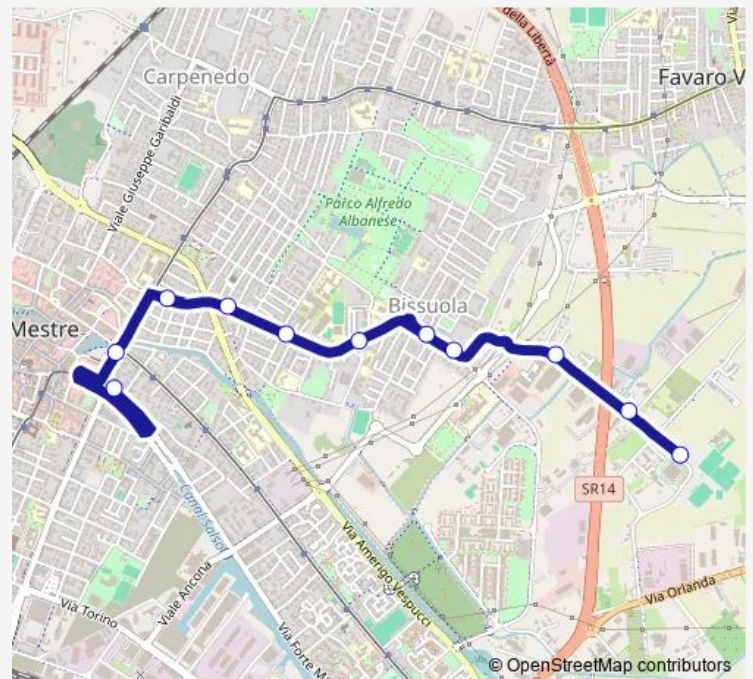

Bissuola Cadorna

Bissuola Tevere

Bissuola Esiodo

Bissuola Varrone

Cavergnago Mosto

Cavergnago Mutinelli

Cavergnago Taliercio

Route schedule

27 Ottobre D4 — Cavergnago Taliercio

Monday	21:55-22:55
Tuesday	21:55-22:55
Wednesday	21:55-22:55
Thursday	21:55-22:55
Friday	21:55-22:55
Saturday	21:55-22:55
Sunday	—

Route info

Direction: 27 Ottobre D4

Stops: 11

Trip Duration: 0 hour 9 min

Direction

Cavergnago Taliercio — 27 Ottobre D4

11 stops

[Open route schedule](#)

Cavergnago Taliercio

Cavergnago Mutinelli