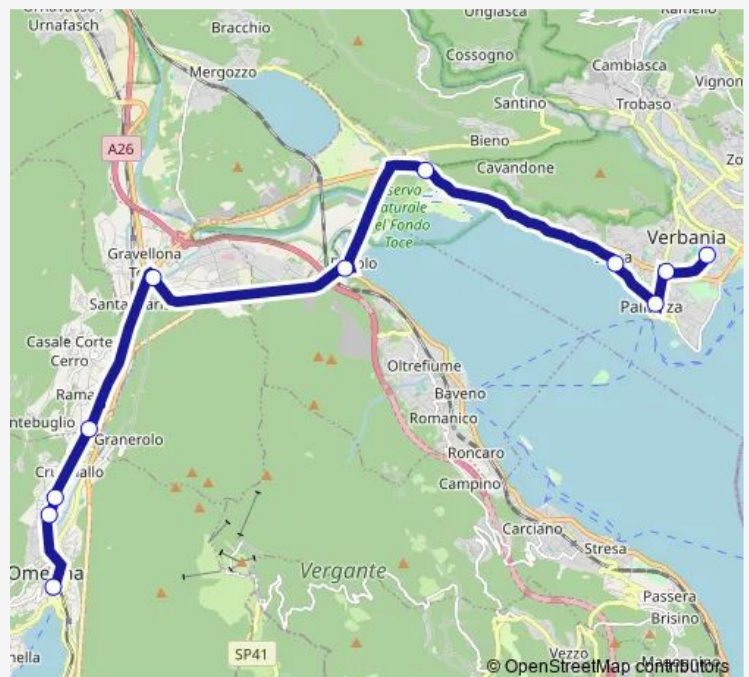

VERBANIA - PALLANZA - CORSO EUROPA, 66 - ISTITUTO FERRINI FRANZOSINI

VERBANIA - INTRA - CORSO MAMELI - IMBARCADERO VECCHIO

VERBANIA - INTRA - PIAZZA ALDO MORO - CORSO COBIANCHI

INTRA - CORSO CAIROLI

Route schedule

OMEGNA - PIAZZA BELTRAMI — INTRA - CORSO CAIROLI

Monday 15:10-16:20

Tuesday 15:10-16:20

Wednesday 15:10-16:20

Thursday 15:10-16:20

Friday 15:10-16:20

Saturday —

Sunday —

Route info

Direction: OMEGNA - PIAZZA BELTRAMI

Stops: 14

Trip Duration: 0 hour 35 min

Direction

CIMITERO DI SUNA — VIA XXIV MAGGIO

12 stops

[Open route schedule](#)