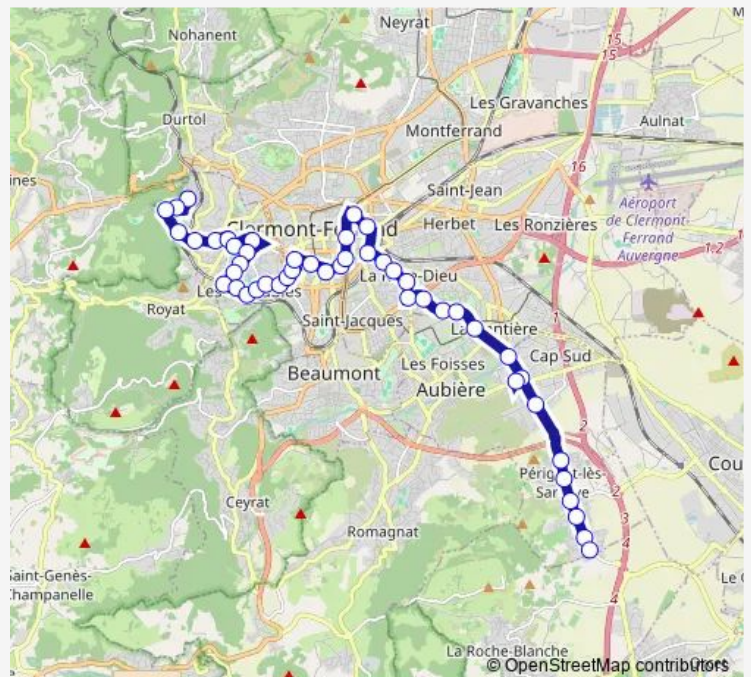

Saturday 06:36-20:21

Sunday —

Route info

Direction: Hauts de Chamalières

Stops: 47

Trip Duration: 1 hour 11 min

Salins Pasteur

Maison de la Culture

UCA - Campus Centre

Sablon Lafayette

Sablon Carnot

Delille Salford

Esplanade

Pont de Naud

Sacré Coeur

Port Royal