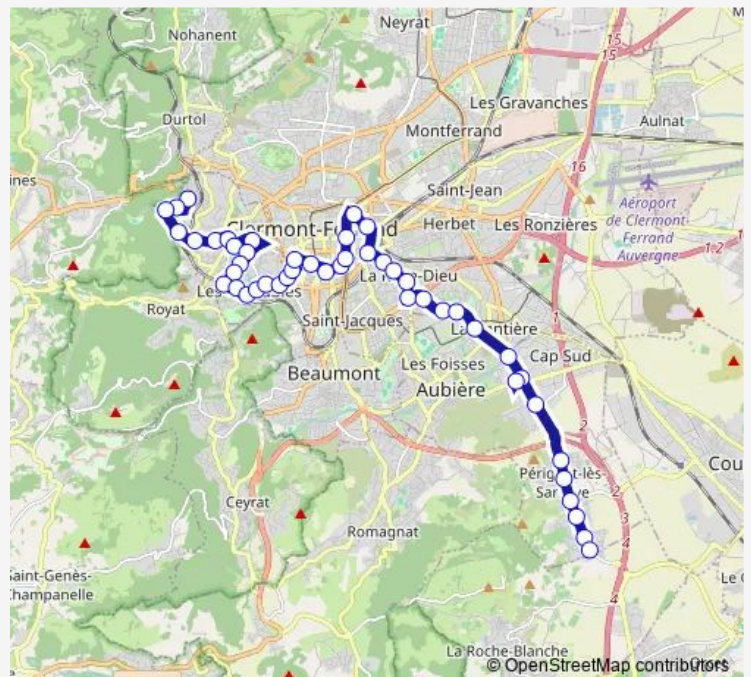

Saturday 06:36-20:21

Sunday —

Route info

Direction: Hauts de Chamalières

Stops: 47

Trip Duration: 1 hour 12 min

Salins Pasteur

Maison de la Culture

UCA - Campus Centre

Sablon Lafayette

Sablon Carnot

Delille Salford

Esplanade

Pont de Naud

Sacré Coeur

Port Royal