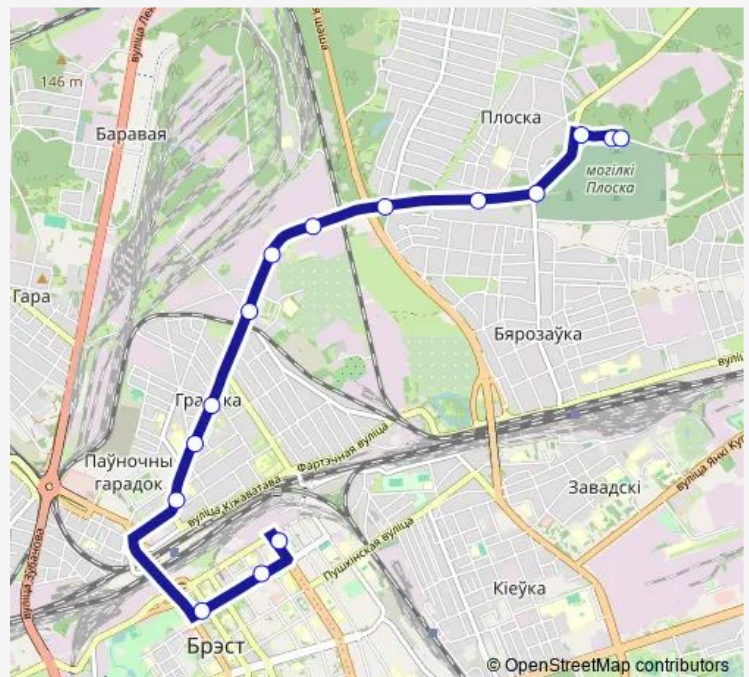

### Route schedule

Кладбище Плоска — Завод Газоаппарат

Monday 07:42-17:18

Tuesday 07:42-17:18

Wednesday 07:42-17:18

Thursday 07:42-17:18

Friday 07:42-17:18

Saturday 08:48-17:17

Sunday 08:48-17:17

### Route info

Direction: Кладбище Плоска

Stops: 15

Trip Duration: 0 hour 30 min

**Direction**

Завод Газоаппарат — Кладбище Плоска

15 stops

[Open route schedule](#)