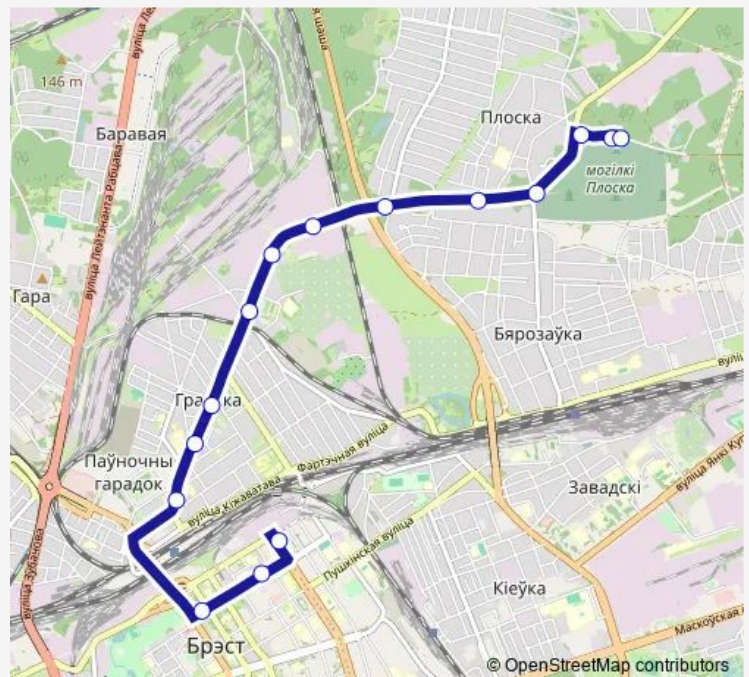

### Route schedule

Кладбище Плоска — Завод Газоаппарат

Monday 07:42-17:18

Tuesday 07:42-17:18

Wednesday 07:42-17:18

Thursday 07:42-17:18

Friday 07:42-17:18

Saturday 08:48-17:17

Sunday 08:48-17:17

### Route info

Direction: Кладбище Плоска

Stops: 15

Trip Duration: 0 hour 30 min

**Direction**

Завод Газоаппарат — Кладбище Плоска

15 stops

[Open route schedule](#)