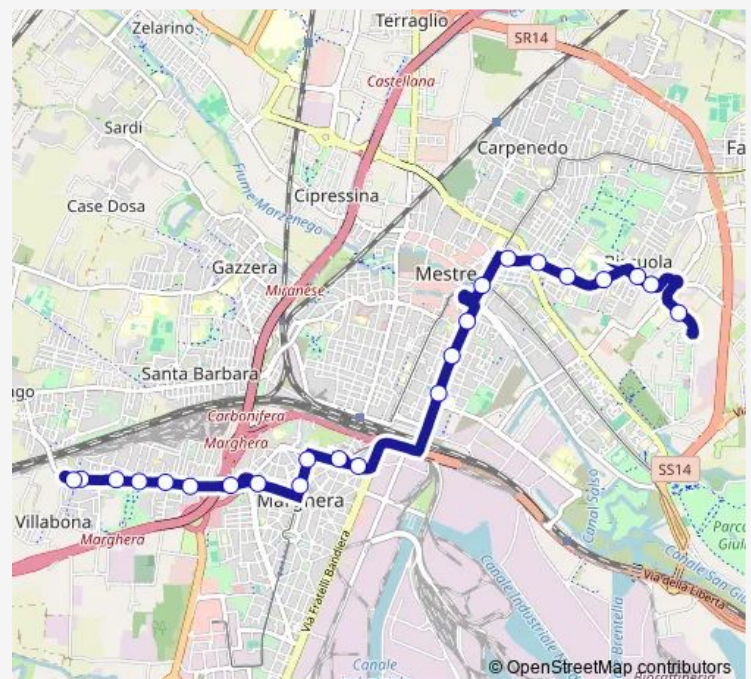

### Direction

Trieste Robinie — Camporese Gritti

21 stops

[Open route schedule](#)

- Trieste Robinie
- Trieste Catene
- Trieste Parco
- Trieste Bosco
- Trieste Eraclea
- Paleocapa Parmesan
- Canal Leone
- Sant'Antonio Municipio
- Lavelli Paolucci
- Rizzardi Carrer
- Corso del Popolo Torino
- Corso del Popolo Milano
- Corso del Popolo Mestrina
- Mestre Centro B4
- Bissuola Colombo
- Bissuola Pisani
- Bissuola Cadorna
- Bissuola Tevere
- Bissuola Esiodo
- Pertini Foscari
- Camporese Gritti

### Route schedule

Trieste Robinie — Camporese Gritti

Monday	07:20
Tuesday	07:20
Wednesday	07:20
Thursday	07:20
Friday	07:20
Saturday	07:20
Sunday	—

### Route info

Direction: Trieste Robinie

Stops: 21

Trip Duration: 0 hour 22 min

13 — Trieste Robinie - Camporese Gritti

## Direction

Pertini Foscari — Trieste Robinie

23 stops

[Open route schedule](#)

Pertini Foscari

Bissuola Varrone

Bissuola Esiodo

Bissuola Tevere