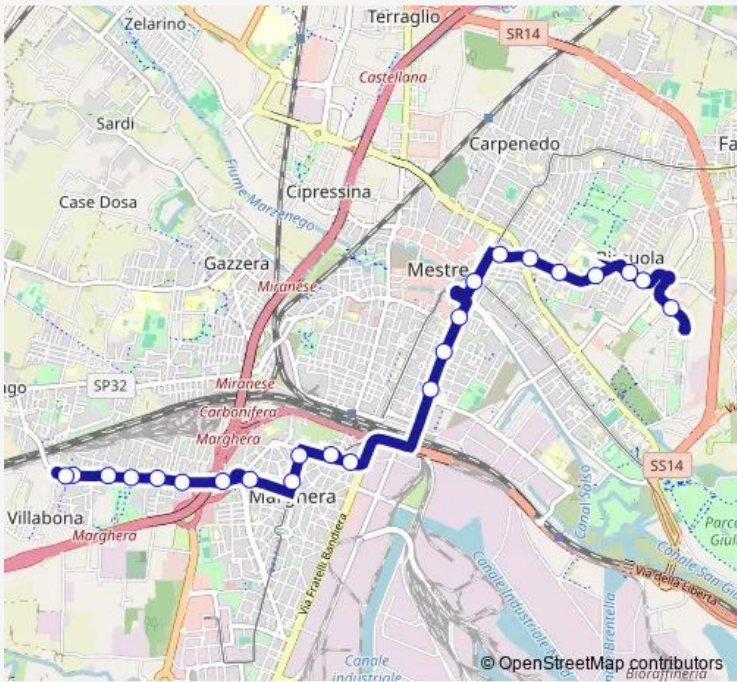

**Bus 13 Trieste Robinie - Camporese Gritti**

[Go to website](#)

**Direction**  
 Trieste Robinie — Camporese Gritti  
 21 stops  
[Open route schedule](#)

- Trieste Robinie
- Trieste Catene
- Trieste Parco
- Trieste Bosco
- Trieste Eraclea
- Paleocapa Parmesan
- Canal Leone
- Sant'Antonio Municipio
- Lavelli Paolucci
- Rizzardi Carrer
- Corso del Popolo Torino
- Corso del Popolo Milano
- Corso del Popolo Mestrina
- Mestre Centro B4
- Bissuola Colombo
- Bissuola Pisani
- Bissuola Cadorna
- Bissuola Tevere
- Bissuola Esiodo
- Pertini Foscari
- Camporese Gritti

Route schedule  
 Trieste Robinie — Camporese Gritti

Monday	07:20
Tuesday	07:20
Wednesday	07:20
Thursday	07:20
Friday	07:20
Saturday	07:20
Sunday	—

Route info  
 Direction: Trieste Robinie  
 Stops: 21  
 Trip Duration: 0 hour 22 min

## Direction

Pertini Foscari — Trieste Robinie

23 stops

[Open route schedule](#)

Pertini Foscari

Bissuola Varrone

Bissuola Esiodo

Bissuola Tevere

Bissuola Cadorna

Bissuola Pisani

Bissuola Colombo

Mestre Centro B7

Corso del Popolo Mestrina

Corso del Popolo Milano

Corso del Popolo Torino

Durando Bellinato