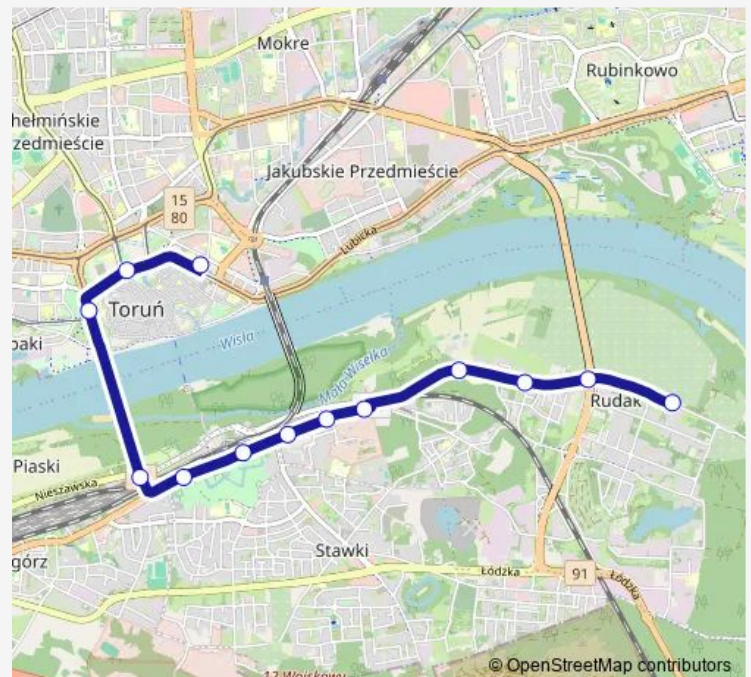

Friday 05:25-22:33

Saturday 05:25-22:33

Sunday 05:25-22:33

Route info

Direction: Plac ŚW. Katarzyny 03

Stops: 13

Trip Duration: 0 hour 17 min

13 — Plac św. Katarzyny -> Gliniecka-13

Direction

Wały gen. Sikorskiego 08 — Gliniecka 00

12 stops

[Open route schedule](#)

Wały gen. Sikorskiego 08

Plac Rapackiego 02

Plac Armii Krajowej 03

Park Tysiąclecia 01

Sunday 04:42

Route info

Direction: Wały gen. Sikorskiego 08

Stops: 12

Trip Duration: 0 hour 14 min

Direction

Gliniecka 02 — Aleja Solidarności 02

12 stops