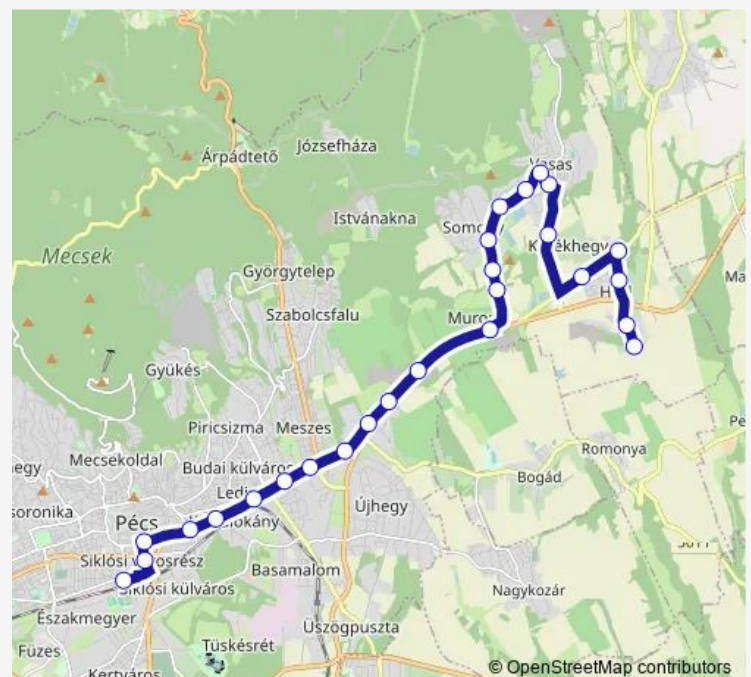

### Route schedule

Hird, Harangláb utca — Főpályaudvar

Monday 09:00-20:55

Tuesday 09:00-20:55

Wednesday 09:00-20:55

Thursday 09:00-20:55

Friday 09:00-20:55

Saturday 05:45-20:55

### Route info

Direction: Hird, Harangláb utca

Stops: 26

Trip Duration: 0 hour 38 min

13 — Főpályaudvar - Hird, Harangláb utca

BusMaps

Zsolnay Negyed

48-as tér