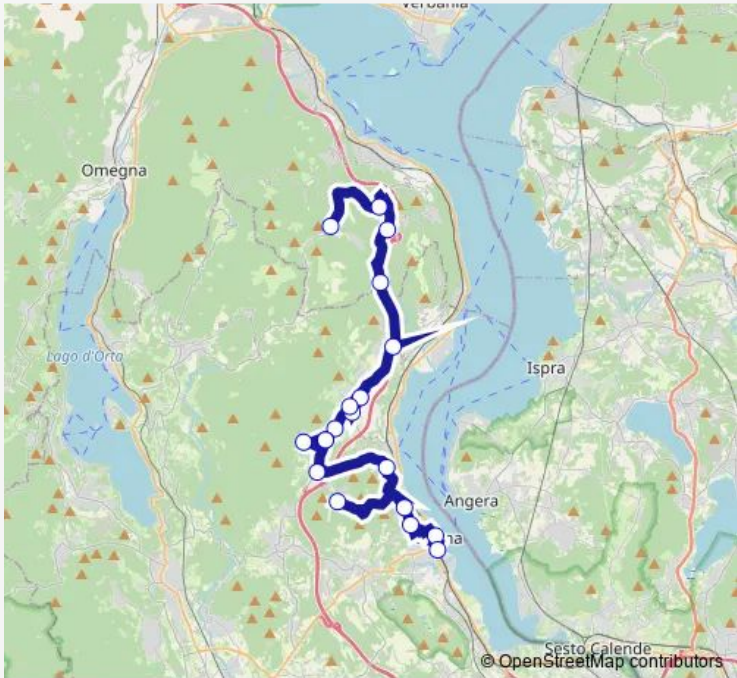

Bus 13 Arona - Massino Visconti - Gignese

[Go to website](#)

Direction
 GIGNESE — ARONA - STAZIONE FERROVIARIA
 19 stops
[Open route schedule](#)

- GIGNESE
- GIGNESE - VEZZO - BIVIO VIA PER CIRCONVALLAZIONE - VIA PER STRESA
- BROVELLO-CARPUGNINO - CARPUGNINO - PIAZZA I GENNAIO
- BROVELLO
- MASSINO VISCONTI
- NEBBIUNO - BIVIO PER CAMPO SPORTIVO - BIVIO PER NEBBIUNO
- CORCIAGO
- TAPIGLIANO - CIRCONVALLAZIONE
- PISANO - VIA CIRCONVALLAZIONE
- PISANO - BIVIO COLAZZA
- COLAZZA
- PISANO - BIVIO COLAZZA
- GHEVIO - SANT'ANNA
- DAGNENTE
- MONTRIGIASCO
- ARONA - SAN CARLO
- ARONA - BELVEDERE
- ARONA - PIAZZA DE FILIPPI
- ARONA - STAZIONE FERROVIARIA

Route schedule
 GIGNESE — ARONA - STAZIONE FERROVIARIA

Monday	06:50-17:35
Tuesday	06:50-17:25
Wednesday	08:15-17:25
Thursday	08:15-17:25
Friday	08:15-17:25
Saturday	06:30-16:40
Sunday	08:15-16:40

Route info
 Direction: GIGNESE
 Stops: 19
 Trip Duration: 0 hour 57 min

ARONA - BELVEDERE

ARONA - SAN CARLO

DAGNENTE

GHEVIO - SANT'ANNA

PISANO - BIVIO COLAZZA

COLAZZA

PISANO - BIVIO COLAZZA

PISANO - VIA CIRCONVALLAZIONE

ARONA - VIA XX SETTEMBRE, 49

ARONA - PIAZZA DE FILIPPI

ARONA - BELVEDERE

ARONA - SAN CARLO

MONTRIGIASCO

DAGNENTE

GHEVIO - BIVIO DAGNENTE

PISANO - BIVIO COLAZZA