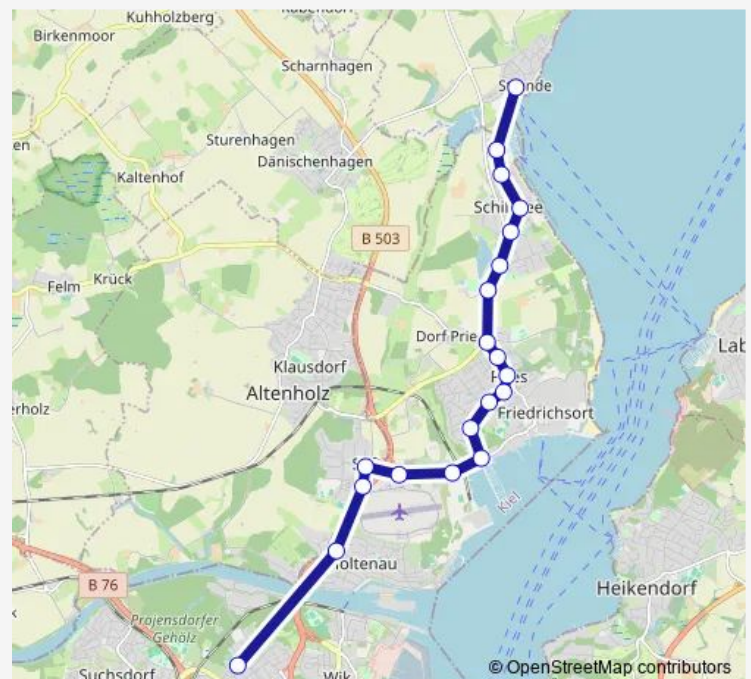

Direction

Strande A — Ernst-Barlach-Gymnasium A

20 stops

[Open route schedule](#)

Strande A

Drachenbahn A

Olympiazentrum A

Schilksee, Kirche A

Funkstellenweg A

Schilksee Süd A

Seekamp A

Kreuzung Pries C

Grüffkamp A

Claudiusstraße A

Redinskamp A

Ottomar-Enking-Straße A

Fehrsstraße A

Prieser Strand A

Schusterkrug A

Flughafen Kiel A

Ostpreußenplatz A

Stettiner Weg A

Immelmannstraße A

Ernst-Barlach-Gymnasium A

Route schedule

Strande A — Ernst-Barlach-Gymnasium A

Monday 07:24

Tuesday 07:24

Wednesday 07:24

Thursday 07:24

Friday 07:24

Saturday —

Sunday —

Route info

Direction: Strande A

Stops: 20

Trip Duration: 0 hour 31 min