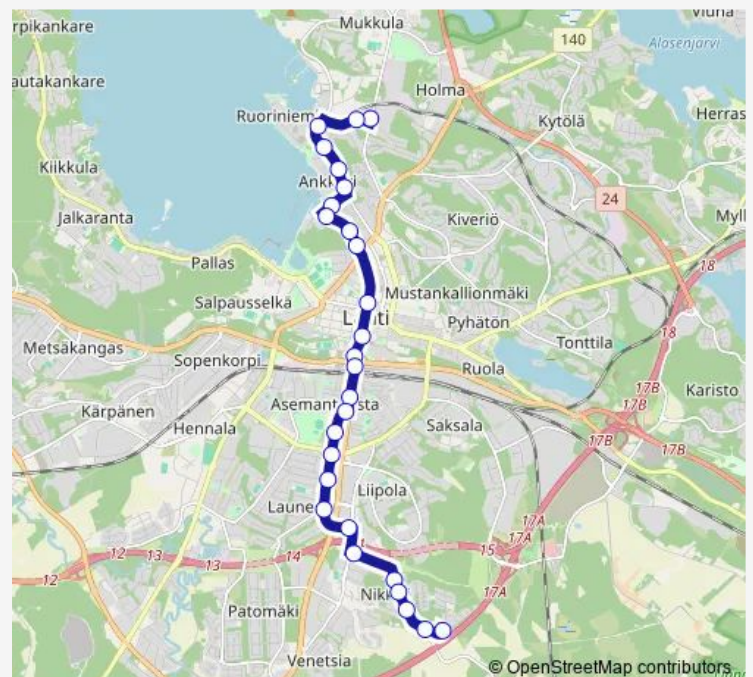

Marskin aukio

Lahti Matkakeskus laiturit 1

Huovilankatu

Vaaksakatu

Linjakatu

Launeenlähde

Launeen terveysasema

Laune

Saturday —

Sunday —

Route info

Direction: Isku

Stops: 27

Trip Duration: 0 hour 21 min

Orvokkitie

Helenankatu

Ilonankatu

Metsätie

Metsäpekkalantie

Lohkokalliontie

13 Bus time schedules and route maps are available in an offline PDF at busmaps.com. Use the busmaps.com website to see live bus times, train schedule or subway schedule, and step-by-step directions for all public transit in Lahti