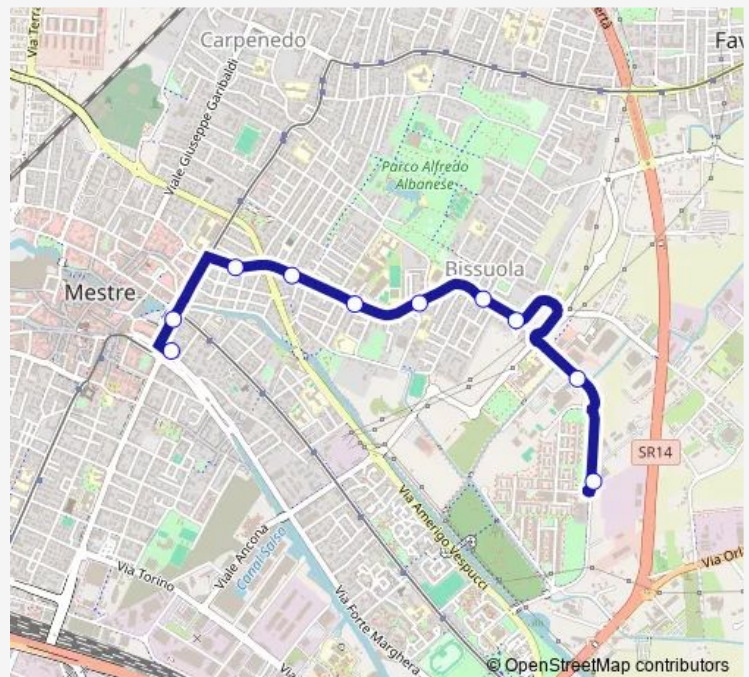

Route schedule

27 Ottobre D4 — Pertini Chiesa

Monday	22:25
Tuesday	22:25
Wednesday	22:25
Thursday	22:25
Friday	22:25
Saturday	22:25
Sunday	—

Route info

Direction: 27 Ottobre D4

Stops: 10

Trip Duration: 0 hour 9 min

13 — 27 Ottobre D4 - Pertini Chiesa

BusMaps

Direction

Pertini Chiesa — 27 Ottobre D4

10 stops

[Open route schedule](#)

Pertini Chiesa

Pertini Foscari

Route schedule

Pertini Chiesa — 27 Ottobre D4

Monday	22:40
Tuesday	22:40
Wednesday	22:40
Thursday	22:40
Friday	22:40
Saturday	22:40
Sunday	—

Route info

Direction: Pertini Chiesa

Stops: 10

Trip Duration: 0 hour 8 min