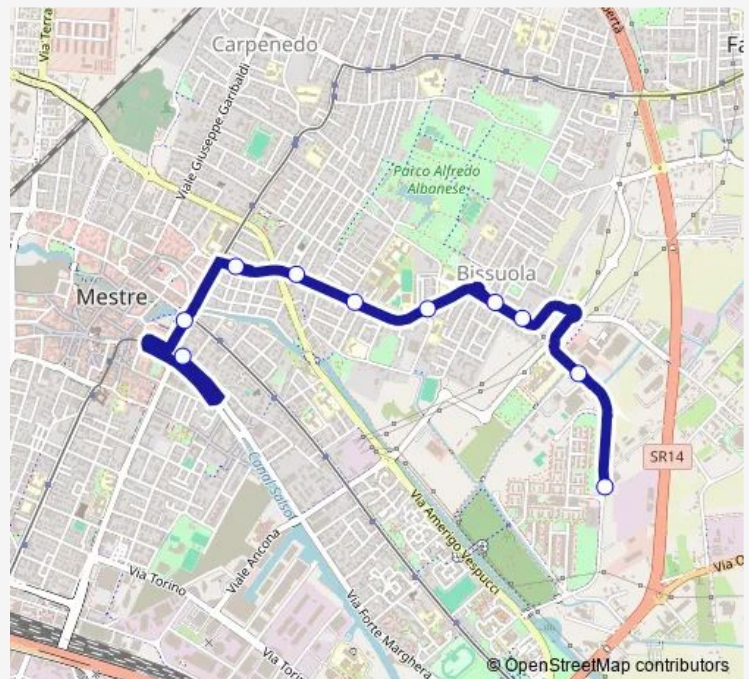

## Route schedule

27 Ottobre D4 — Pertini Chiesa

Monday	22:25
Tuesday	22:25
Wednesday	22:25
Thursday	22:25
Friday	22:25
Saturday	22:25
Sunday	—

## Route info

Direction: 27 Ottobre D4

Stops: 10

Trip Duration: 0 hour 9 min

**Direction**

Pertini Chiesa — 27 Ottobre D4

10 stops

[Open route schedule](#)

## Route schedule

Pertini Chiesa — 27 Ottobre D4

Monday	22:40
Tuesday	22:40
Wednesday	22:40
Thursday	22:40
Friday	22:40
Saturday	22:40
Sunday	—