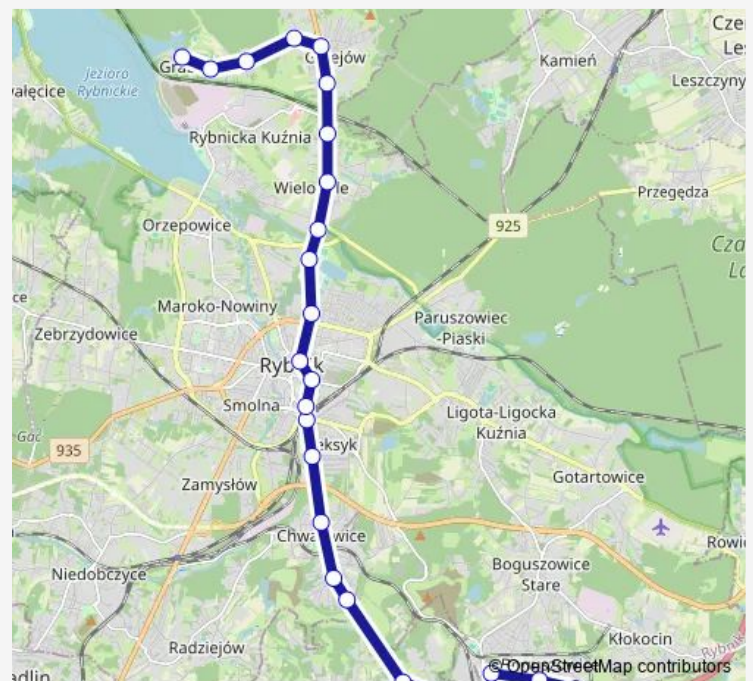

Bus 13 Boguszowice — Chwałowice — Wielopole — Grabownia

[Go to website](#)

Direction

Boguszowice Osiedle Pętla — Rybnik Śródmieście Plac Wolności

15 stops

[Open route schedule](#)

Boguszowice Osiedle Pętla

Boguszowice Osiedle Patriotów

Rybnik Meksyk Park

Rybnik Meksyk Kamyczek

Rybnik Śródmieście Dworzec Kolejowy

Rybnik Śródmieście Chrobrego

Rybnik Śródmieście Plac Wolności

Route schedule

Boguszowice Osiedle Pętla — Rybnik Śródmieście Plac Wolności

Monday	22:09
Tuesday	22:09
Wednesday	22:09
Thursday	22:09
Friday	22:09
Saturday	—
Sunday	—

Route info

Direction: Boguszowice Osiedle Pętla

Stops: 15

Trip Duration: 0 hour 32 min

Direction

Rybnik Śródmieście Plac Wolności — Rybnik Grabownia Olszowiec

18 stops

[Open route schedule](#)

Rybnik Śródmieście Plac Wolności

Rybnik Północ Gliwicka Szpital

Rybnik Północ Kąpielisko Ruda

Rybnik Wielopole Skrzyżowanie

Rybnik Wielopole Szkoła

Rybnik Wielopole Wiadukt