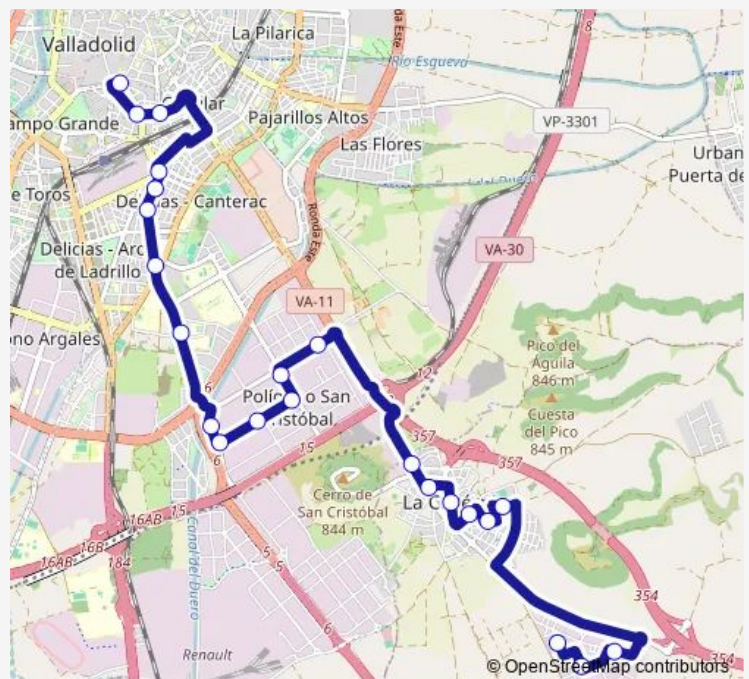

Route schedule

Plaza España 12 Iglesia Capuchinos — Camino de Las Yeseras Polideportivo Municipal

Monday	08:30-15:30
Tuesday	08:30-15:30
Wednesday	08:30-15:30
Thursday	08:30-15:30
Friday	08:30-15:30
Saturday	—
Sunday	—

Route info

Direction: Plaza España 12 Iglesia Capuchinos

Stops: 20

Trip Duration: 0 hour 25 min

13 — Plaza de España - La Cistérniga/Poligono La Mora **BusMaps**

Direction

Avenida de los Álamos fte.Hotel — Plaza España 12 Iglesia Capuchinos

23 stops

[Open route schedule](#)

Avenida de los Álamos fte.Hotel

Plaza del Olivo

P. de la Acacia esq. Olmo

Camino de Las Yeseras Polideportivo Municipal

Calle Cuesta Redonda Piscinas Municipales

Calle Castillejo frente 4-6

Friday 07:25-15:07

Saturday —

Sunday —

Route info

Direction: Avenida de los Álamos fte.Hotel

Stops: 23

Trip Duration: 0 hour 30 min

Direction