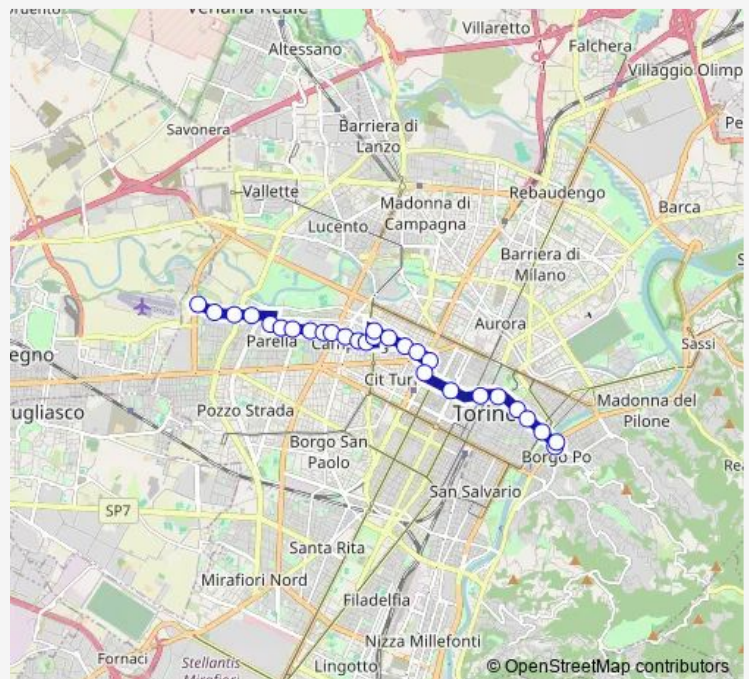

### Route schedule

Fermata 480 - Gran Madre Capolinea — Fermata 439 - Campanella

Monday 04:46-20:40

Tuesday 04:46-20:40

Wednesday 04:46-20:40

Thursday 04:46-20:40

Friday 04:46-20:40

Saturday 04:46-20:53

### Route info

Direction: Fermata 480 - Gran Madre Capolinea

Stops: 25

Trip Duration: 0 hour 33 min

13 — via Servais(festivo) - piazza Campanella - piazza Gran Madre di Dio

Fermata 445 - Ghemme

Fermata 443 - Monte Grappa