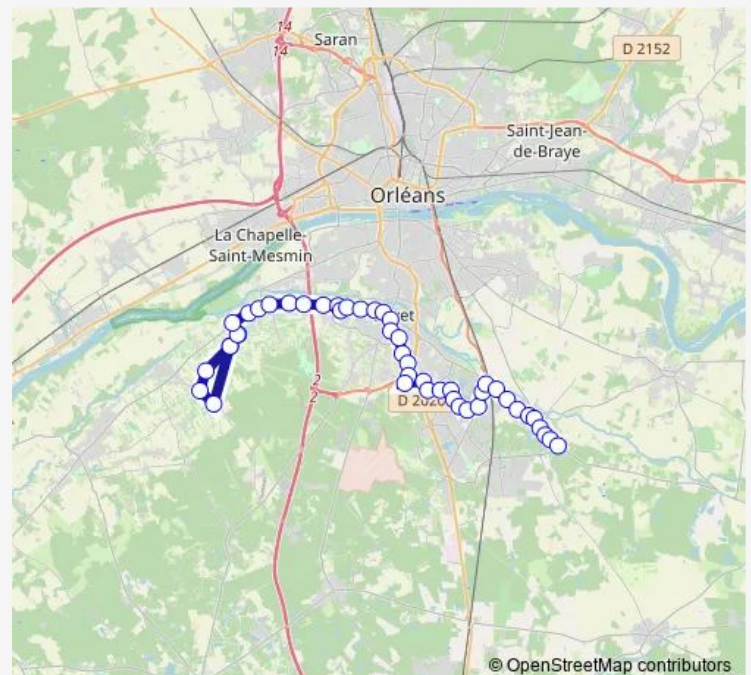

Place de la République

Route schedule

Croix aux Chats - Quai C — L'Orme

Monday 07:24-18:29

Tuesday 07:24-18:29

Wednesday 07:24-18:29

Thursday 07:24-18:29

Friday 07:24-18:29

Saturday —

Sunday —

Route info

Direction: Croix aux Chats - Quai C

Stops: 46

Trip Duration: 1 hour 4 min

13 — Croix AUX Chats - ST CYR EN Val

BusMaps