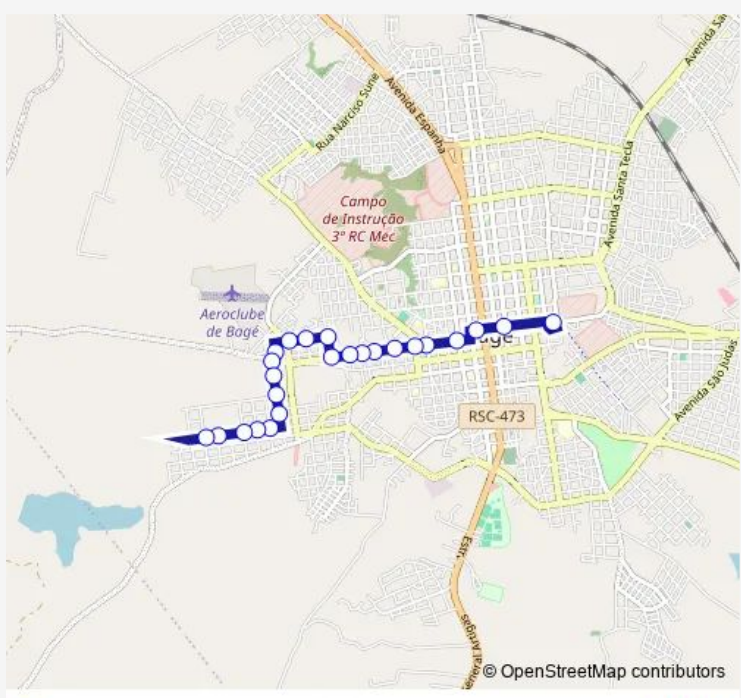

# Bus 13 Floresta

[Go to website](#)

**Direction**  
 R. 20 de Setembro - Centro — R. Lourival Clave 891 - Floresta

24 stops

[Open route schedule](#)

- R. 20 de Setembro - Centro
- Av. Mal. Floriano 992-994 - Centro
- R. Juvencio Lemos 842-920 - Centro
- R. Monsenhor Constabile Hipolito 301-323 - Menino Deus
- R. Monsenhor Constabile Hipolito 190-196 - Centro
- R. Monsenhor Constabile Hipolito 691-695 - Centro
- R. Monsenhor Constabile Hipolito 893 - Centro
- R. Monsenhor Constabile Hipolito 1063 - Menino Deus
- R. Monsenhor Constabile Hipolito 1135-1179 - Menino Deus
- R. Monsenhor Constabile Hipolito 1251-1299 - Menino Deus
- R. Monsenhor Constabile Hipolito 1311-1389 - Menino Deus
- Rua 215 1-21 - Menino Deus
- Tv. Oitenta e Nove ( VI Alcides Almeida) 71-149 - Menino Deus
- R. Armando Xavier Azambuja 1753 - Menino Deus
- R. Duzentos e Dezesesseis (VI Alcides Almeida) 110-186 - Menino Deus
- Tv. Setenta e Cinco 147 - Menino Deus
- Tv. Setenta e Cinco 181 - Menino Deus
- R. Padre Aquino Rocha 1-49 - Floresta

**Route schedule**  
 R. 20 de Setembro - Centro — R. Lourival Clave 891 - Floresta

Monday	06:55-23:20
Tuesday	06:55-23:20
Wednesday	06:55-23:20
Thursday	06:55-23:20
Friday	06:55-23:20
Saturday	07:00-22:00
Sunday	07:00-22:10

**Route info**

Direction: R. 20 de Setembro - Centro

Stops: 24

Trip Duration: 0 hour 12 min

R. Padre Aquino Rocha 201-307 - Floresta

R. Oitenta e Oito 399 - Floresta

R. Oitenta e Oito 485 - Floresta

R. Oitenta e Oito 589 - Floresta

## Direction

R. Oitenta e Oito 1196-1344 - Floresta — R. 20 de Setembro - Centro

26 stops

[Open route schedule](#)

R. Oitenta e Oito 1196-1344 - Floresta

R. Euclides Machado 364-464 - Floresta

R. Lourival Clave 820 - Floresta