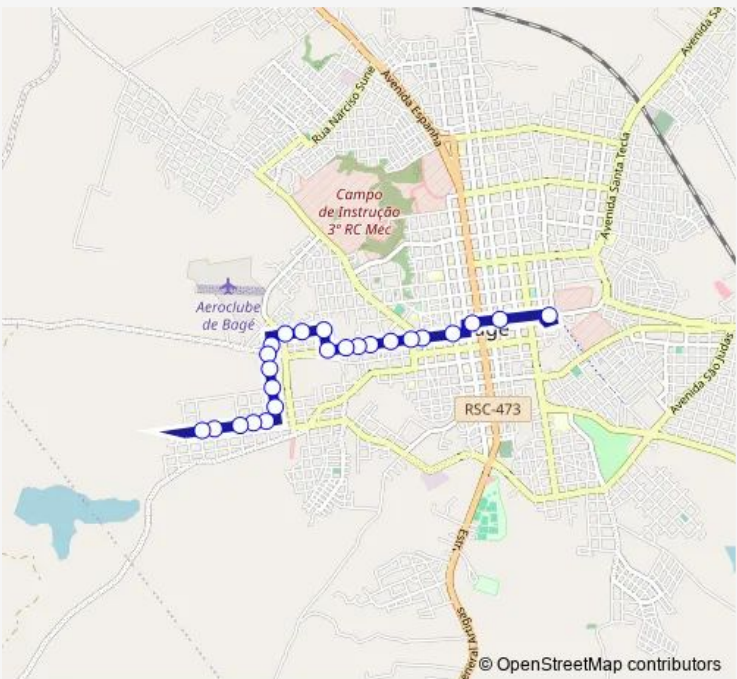

Bus 13 Floresta

[Go to website](#)

Direction
 R. 20 de Setembro - Centro — R. Lourival Clave 891 - Floresta

24 stops

[Open route schedule](#)

- R. 20 de Setembro - Centro
- Av. Mal. Floriano 992-994 - Centro
- R. Juvencio Lemos 842-920 - Centro
- R. Monsenhor Constabile Hipolito 301-323 - Menino Deus
- R. Monsenhor Constabile Hipolito 190-196 - Centro
- R. Monsenhor Constabile Hipolito 691-695 - Centro
- R. Monsenhor Constabile Hipolito 893 - Centro
- R. Monsenhor Constabile Hipolito 1063 - Menino Deus
- R. Monsenhor Constabile Hipolito 1135-1179 - Menino Deus
- R. Monsenhor Constabile Hipolito 1251-1299 - Menino Deus
- R. Monsenhor Constabile Hipolito 1311-1389 - Menino Deus
- Rua 215 1-21 - Menino Deus
- Tv. Oitenta e Nove (VI Alcides Almeida) 71-149 - Menino Deus
- R. Armando Xavier Azambuja 1753 - Menino Deus
- R. Duzentos e Dezesesseis (VI Alcides Almeida) 110-186 - Menino Deus
- Tv. Setenta e Cinco 147 - Menino Deus
- Tv. Setenta e Cinco 181 - Menino Deus
- R. Padre Aquino Rocha 1-49 - Floresta

Route schedule
 R. 20 de Setembro - Centro — R. Lourival Clave 891 - Floresta

Monday	06:55-23:20
Tuesday	06:55-23:20
Wednesday	06:55-23:20
Thursday	06:55-23:20
Friday	06:55-23:20
Saturday	07:00-22:00
Sunday	07:00-22:10

Route info

Direction: R. 20 de Setembro - Centro

Stops: 24

Trip Duration: 0 hour 12 min

R. Padre Aquino Rocha 201-307 - Floresta

R. Oitenta e Oito 399 - Floresta

R. Oitenta e Oito 485 - Floresta

R. Oitenta e Oito 589 - Floresta

R. Lourival Clave 705-799 - Floresta

R. Lourival Clave 891 - Floresta

Direction

R. Oitenta e Oito 1196-1344 - Floresta — R. 20 de Setembro - Centro

26 stops

[Open route schedule](#)

R. Oitenta e Oito 1196-1344 - Floresta