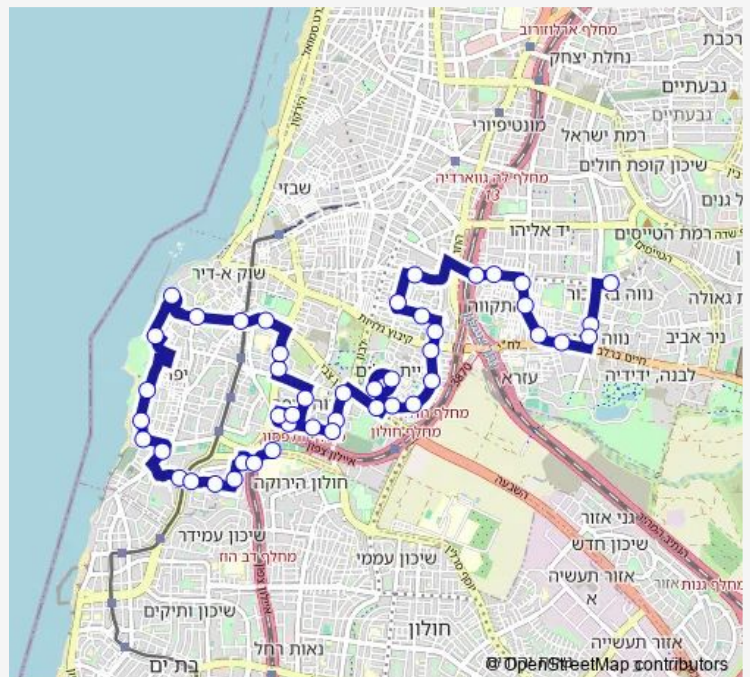

### Route schedule

בי"ח וולפסון — בית ברבור/דרך ההגנה

Monday	05:00-23:30
Tuesday	05:00-23:30
Wednesday	05:00-23:30
Thursday	05:00-23:30
Friday	05:45-14:45
Saturday	18:50-23:50
Sunday	05:00-23:30

### Route info

Direction: בי"ח וולפסון

Stops: 44

Trip Duration: 0 hour 56 min

נווה עופר/שז'ר

שז'ר/תל גיבורים

בניין פנורמה/פרייגרזון

בניין פנורמה/דרך בן צבי