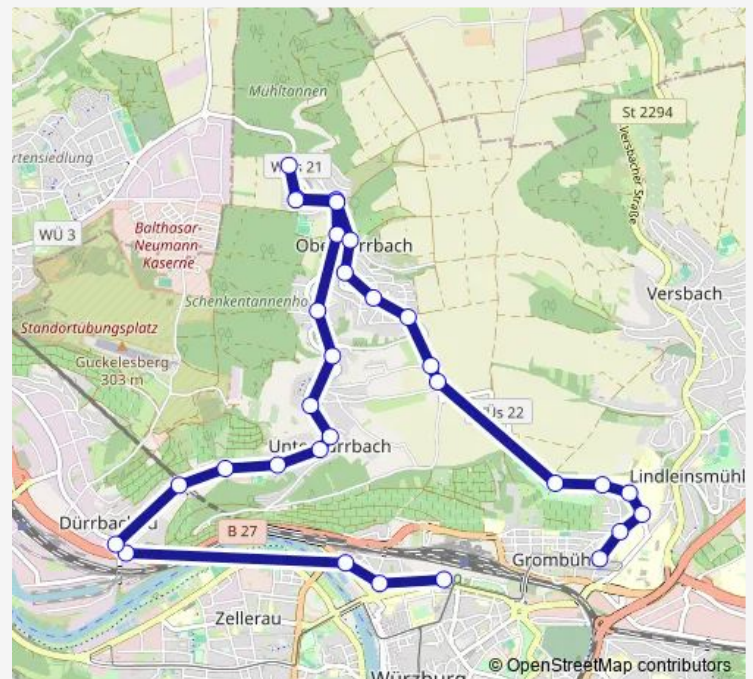

### Direction

Würzburg, Busbahnhof — Würzburg Kuhberg

12 stops

[Open route schedule](#)

Würzburg, Busbahnhof

Würzburg Rotkreuzstraße

Würzburg Kulturspeicher

Würzburg Dürrbachau/B27

### Route schedule

Würzburg, Busbahnhof — Würzburg Kuhberg

Monday	—
Tuesday	—
Wednesday	—
Thursday	—
Friday	—
Saturday	08:00
Sunday	—

### Route info

Direction: Würzburg, Busbahnhof

Stops: 12

Trip Duration: 0 hour 12 min

## Direction

Würzburg, Busbahnhof — Würzburg Josefskirche

31 stops

[Open route schedule](#)

Würzburg, Busbahnhof

Würzburg Rotkreuzstraße

Würzburg Kulturspeicher

Würzburg Dürrbachau/B27