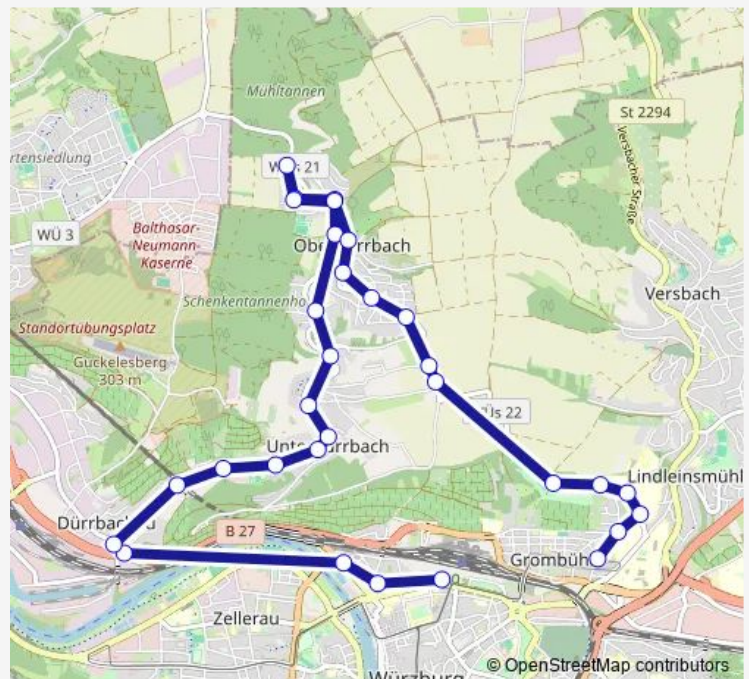

Direction

Würzburg, Busbahnhof — Würzburg Kuhberg

12 stops

[Open route schedule](#)

Würzburg, Busbahnhof

Würzburg Rotkreuzstraße

Würzburg Kulturspeicher

Würzburg Dürrbachau/B27

Route schedule

Würzburg, Busbahnhof — Würzburg Kuhberg

| | |
|-----------|-------|
| Monday | — |
| Tuesday | — |
| Wednesday | — |
| Thursday | — |
| Friday | — |
| Saturday | 08:00 |
| Sunday | — |

Route info

Direction: Würzburg, Busbahnhof

Stops: 12

Trip Duration: 0 hour 12 min

Direction

Würzburg, Busbahnhof — Würzburg Josefskirche

31 stops

[Open route schedule](#)

Würzburg, Busbahnhof