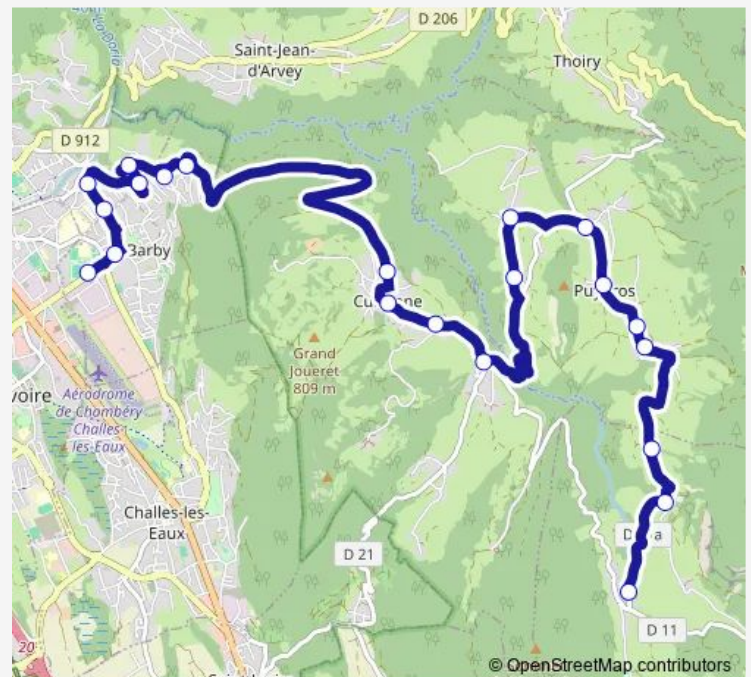

Saturday —

Sunday —

Route info

Direction: Collège J. Mermoz

Stops: 21

Trip Duration: 0 hour 37 min

Direction

La Guillère — Collège J. Mermoz

21 stops

[Open route schedule](#)

La Guillère

Entrenants

Les Poncets

Arvey

Condemine

Puygros Chef Lieu

Fenestroz

Marle

Le Bois

Le Boyat

Montmerlet

Curienne Chef-Lieu

Les Covets

Château De La Bâtie