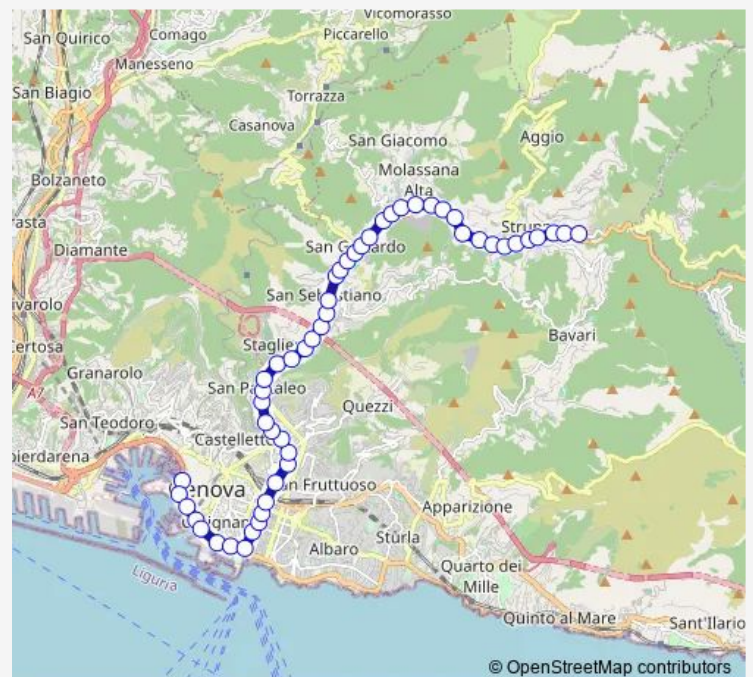

### Direction

Prato/Pian Martello — Turati/Metro' SAN Giorgio

48 stops

[Open route schedule](#)

- Prato/Pian Martello
- Struppa 1/Benedetto DA Porto
- Struppa 2/Canova
- Struppa 3/Trossarelli
- Struppa 4/Rosata
- Struppa 5/Creto
- Struppa 6/Doria
- Struppa 7/Lucarno
- Struppa 8/Ligorna
- Struppa 9/SAN Baza'
- Struppa 10/Giro DEL Fullo
- Molassana 1/Costa DI SAN Siro
- Molassana 2/Bosco
- Molassana 3/Gherzi
- Molassana 4/Geirato
- Molassana 5/Emilia
- Piacenza 1/Rocca
- Piacenza 2/Fidenza
- Piacenza 3/SAN Gottardo
- Piacenza 4/Fossato Cicala
- Piacenza 5/Ponte Feritore

### Route schedule

Prato/Pian Martello — Turati/Metro' SAN Giorgio

Monday	04:25-02:05 <sup>+1</sup>
Tuesday	04:25-02:05 <sup>+1</sup>
Wednesday	04:25-02:05 <sup>+1</sup>
Thursday	04:25-02:05 <sup>+1</sup>
Friday	04:25-02:05 <sup>+1</sup>
Saturday	04:25-02:09 <sup>+1</sup>
Sunday	04:47-02:05 <sup>+1</sup>

### Route info

Direction: Prato/Pian Martello

Stops: 48

Trip Duration: 0 hour 50 min

13 — Pian Martello(Prato) - Staglieno- Via Turati

Piacenza 6/SAN Sebastiano

Piacenza 7/Ponte Carrega

Piacenza 8/Ponte Veronelli

## Route info

Direction: Turati/Metro' SAN Giorgio

Stops: 51

Trip Duration: 0 hour 50 min

Piacenza 5/Ponte Veronelli

Piacenza 6/Ponte Carrega

Piacenza 7/SAN Sebastiano

Emilia 1/Ponte Feritore