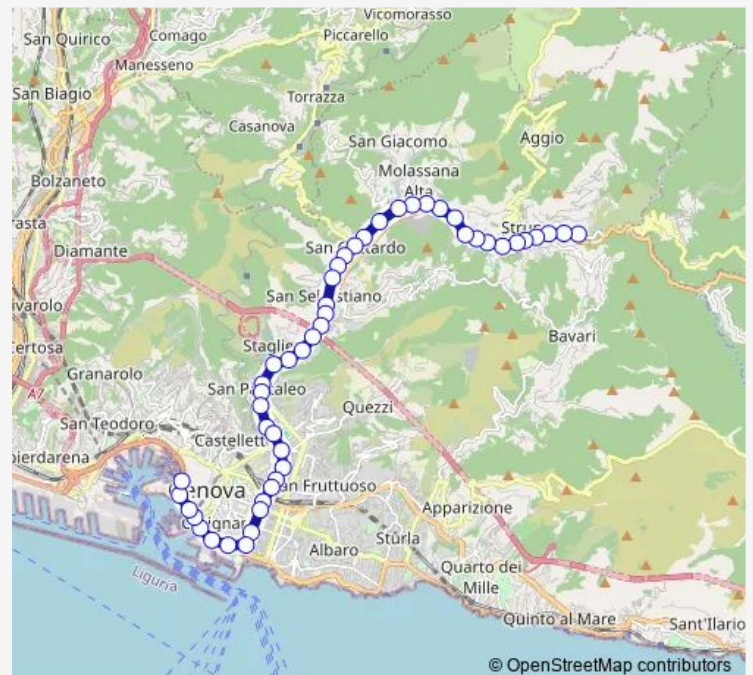

### Route info

Direction: Prato/Pian Martello

Stops: 48

Trip Duration: 0 hour 37 min

13 — Pian Martello(Prato) - Staglieno- Via Turati

Piacenza 6/SAN Sebastiano

Piacenza 7/Ponte Carrega

Piacenza 8/Ponte Veronelli

## Route info

Direction: Turati/Metro' SAN Giorgio

Stops: 51

Trip Duration: 0 hour 36 min

Piacenza 5/Ponte Veronelli

Piacenza 6/Ponte Carrega

Piacenza 7/SAN Sebastiano

Emilia 1/Ponte Feritore