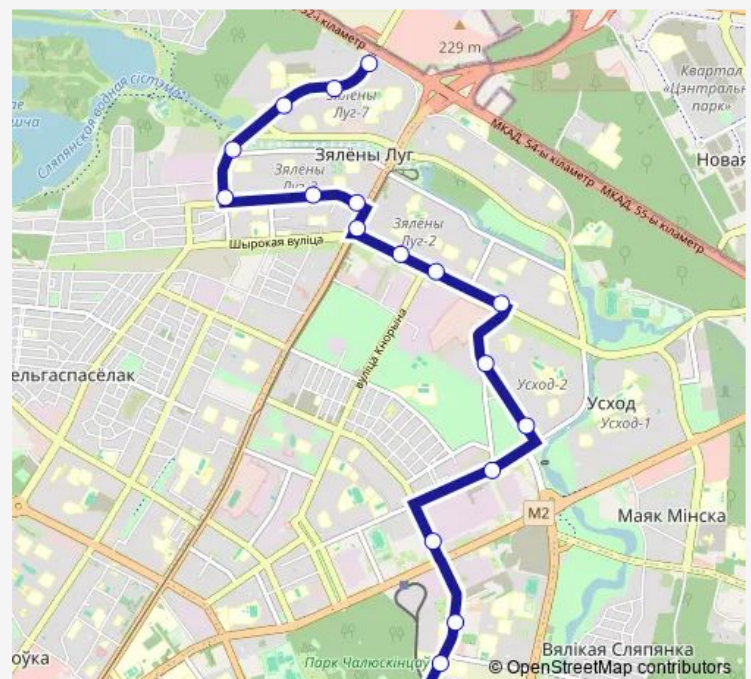

Saturday 06:00-22:04

Sunday 06:00-22:04

Route info

Direction: Зелёный Луг-6

Stops: 19

Trip Duration: 0 hour 33 min

Direction

Макаенка — ДС Зелёный Луг-6

18 stops

[Open route schedule](#)

Макаенка

Колледж искусств

Белгостелерадио

ст.м.Московская

Большая Слепня

Севастопольский парк

Wednesday 00:15-23:39

Thursday 00:15-23:39

Friday 00:15-23:39

Saturday 06:30-22:34

Sunday 06:30-22:34

Route info

Direction: Макаенка

Stops: 18