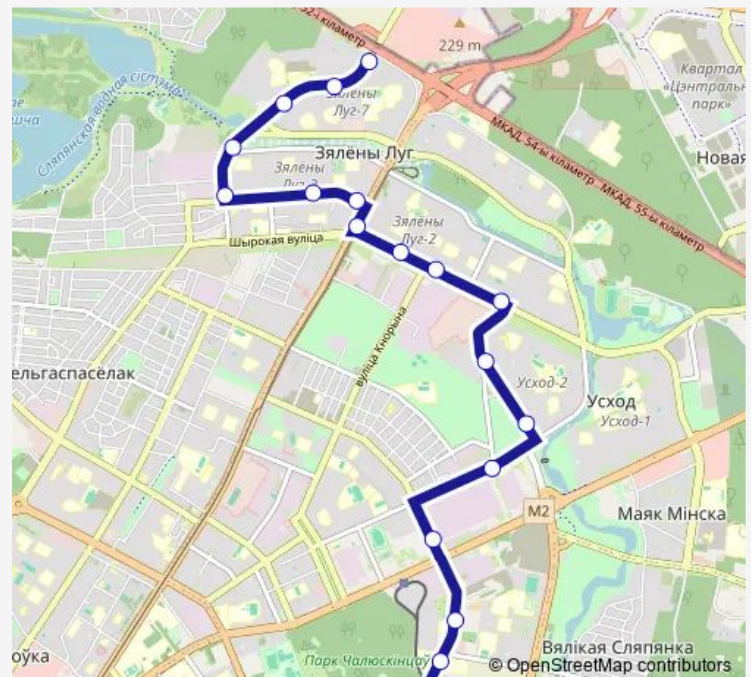

Saturday 06:00-22:04

Sunday 06:00-22:04

Route info

Direction: Зелёный Луг-6

Stops: 19

Trip Duration: 0 hour 33 min

Direction

Макаенка — ДС Зелёный Луг-6

18 stops

[Open route schedule](#)

Макаенка

Колледж искусств

Белгостелерадио

ст.м.Московская

Большая Слепня

Севастопольский парк

Wednesday 00:15-23:39

Thursday 00:15-23:39

Friday 00:15-23:39

Saturday 06:30-22:34

Sunday 06:30-22:34

Route info

Direction: Макаенка

Stops: 18