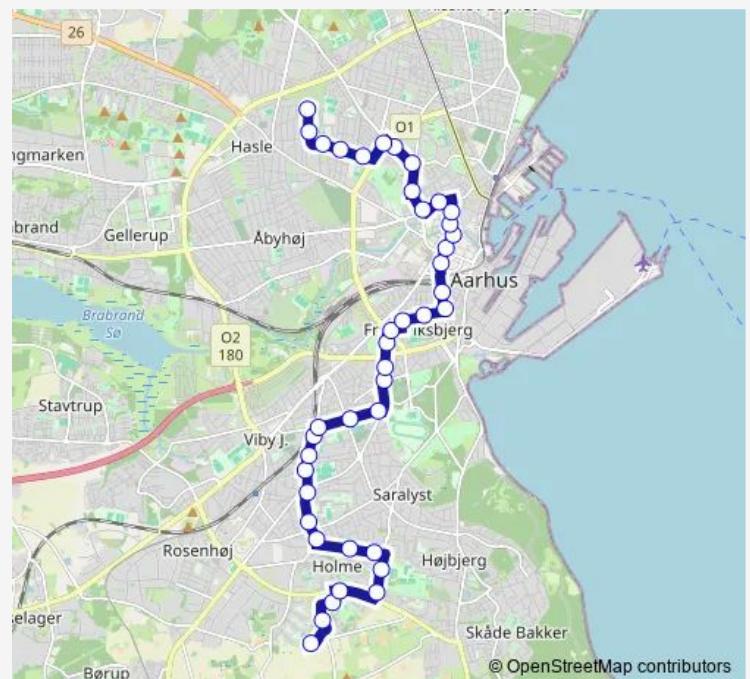

Rosenvangskolen/Vilhelm Becks Vej (Aarhus Kom)

Aarhus Cyklebane/Vilhelm Becks Vej

Skovbrynet/Jyllands Allé (Aarhus Kom)

Ellemarksvej/Jyllands Allé (Aarhus Kom)

P.P. Ørums Gade/Jyllands Allé (Aarhus Kom)

Ålborggade (Aarhus Kom)

### Route schedule

Holme Parkvej (Aarhus Kom) — Frydenlund/Fuglebakkevej (Aarhus Kom)

Monday 05:22-23:29

Tuesday 05:22-23:29

Wednesday 05:22-23:29

Thursday 05:22-23:29

Friday 05:22-23:29

Saturday 05:34-23:29

### Route info

Direction: Holme Parkvej (Aarhus Kom)

Stops: 41

Trip Duration: 0 hour 42 min

13

BusMaps

Skt. Lukas Kirke/Ingerslevs Blvd. (Aarhus Kom)

Ingerslevs Plads/Odensegade (Aarhus Kom)