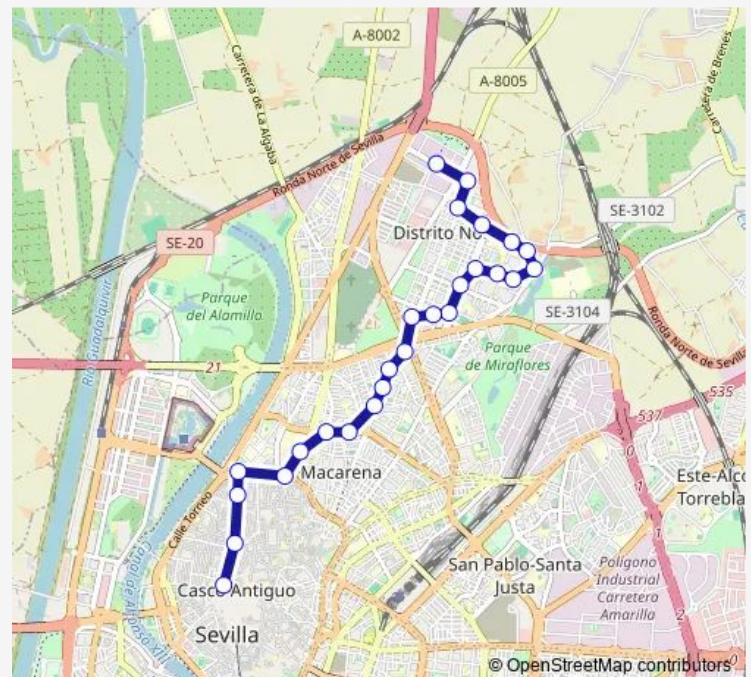

Av. La Barzola (Pza. A. Martín Caro)

Sor Francisca Dorotea (Hdad. Trabajo)

Dr. Leal Castaños (Avda. San Lázaro)

San Juan de Ribera (Policlínico)

Route schedule

Luna (Paseo de Hiperion) — Plaza del Duque

Monday 06:07-24:00

Tuesday 06:07-24:00

Wednesday 06:07-24:00

Thursday 06:07-24:00

Friday 06:07-00:05⁺¹

Saturday 06:07-00:05⁺¹

Sunday 07:07-00:05⁺¹

Route info

Direction: Luna (Paseo de Hiperion)

Stops: 26

Trip Duration: 0 hour 40 min

13 — Plaza Duque Pino Montano

BusMaps

Parlamento de Andalucía (Macarena)

Resolana (Barqueta)

Calatrava (Alameda de Hércules)

Alameda de Hércules (Trajano)

Plaza del Duque

Direction

Plaza del Duque — Luna (Paseo de Hiperion)

22 stops

[Open route schedule](#)

Plaza del Duque

Amor de Dios (Plaza Europa)

Feria (Cruz Verde)