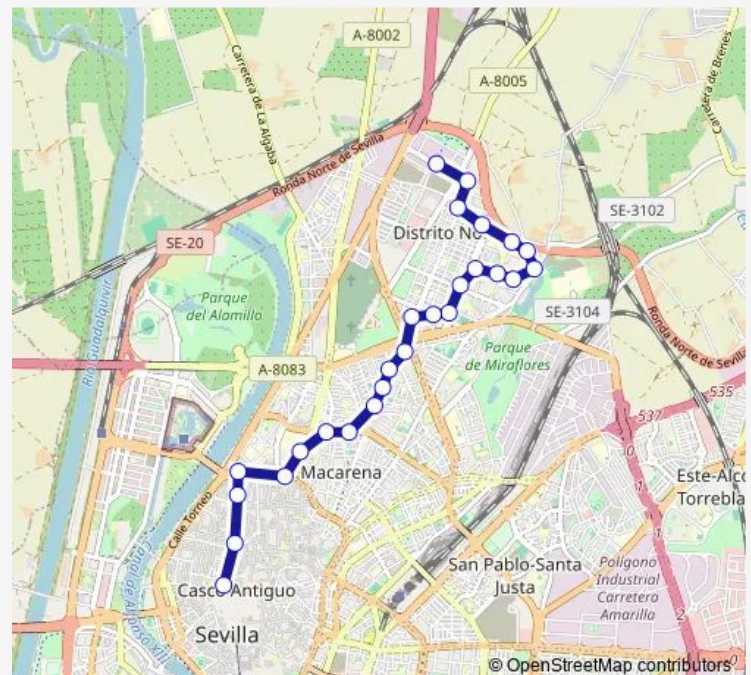

Av. La Barzola (Pza. A. Martín Caro)

Sor Francisca Dorotea (Hdad. Trabajo)

Dr. Leal Castaños (Avda. San Lázaro)

San Juan de Ribera (Policlínico)

Route schedule

Luna (Paseo de Hiperion) — Plaza del Duque

Monday 06:07-23:59

Tuesday 06:07-23:59

Wednesday 06:07-23:59

Thursday 06:07-23:59

Friday 06:07-23:59

Saturday 06:07-00:06⁺¹

Sunday 07:07-23:58

Route info

Direction: Luna (Paseo de Hiperion)

Stops: 26

Trip Duration: 0 hour 38 min

■ 13 — Plaza Duque Pino Montano

BusMaps

Parlamento de Andalucía (Macarena)

Resolana (Barqueta)

Calatrava (Alameda de Hércules)

Alameda de Hércules (Trajano)

Plaza del Duque

Direction

Plaza del Duque — Luna (Paseo de Hiperion)

22 stops

[Open route schedule](#)

Plaza del Duque

Amor de Dios (Plaza Europa)

Feria (Cruz Verde)