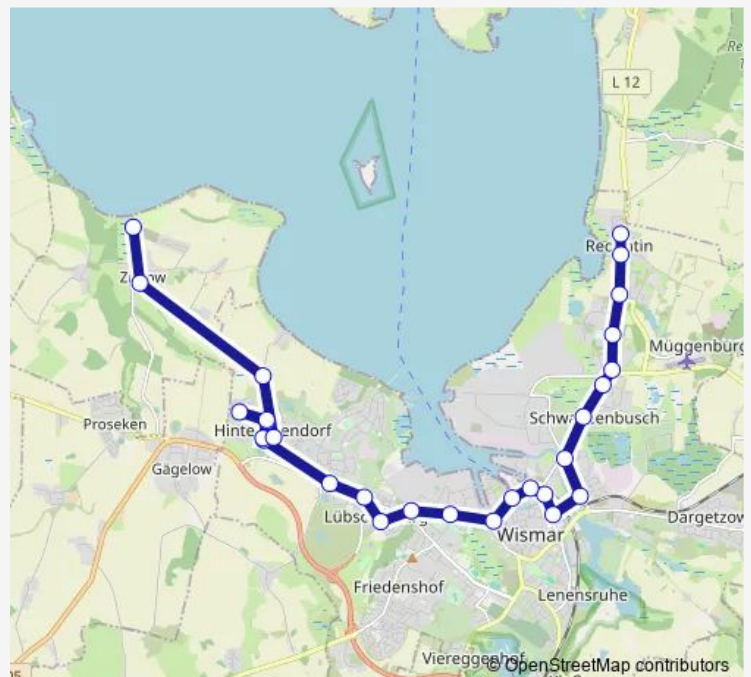

### Route schedule

Wismar Werftstraße — Wismar Fischkaten

Monday	04:27
Tuesday	04:27
Wednesday	04:27
Thursday	04:27
Friday	04:27
Saturday	—
Sunday	—

### Route info

Direction: Wismar Werftstraße

Stops: 13

Trip Duration: 0 hour 15 min

## Direction

Zierow Strand — Wismar Fischkaten

29 stops

[Open route schedule](#)

Zierow Strand

Zierow Kreuzung

Wismar Hoben Abzweig

Wismar, Hinter Wendorf

## Route info

Direction: Zierow Strand

Stops: 29

Trip Duration: 0 hour 50 min

Wismar Hoher Damm

Wismar Am Seeufer

Wismar Inselstraße

Wismar Fischkaten