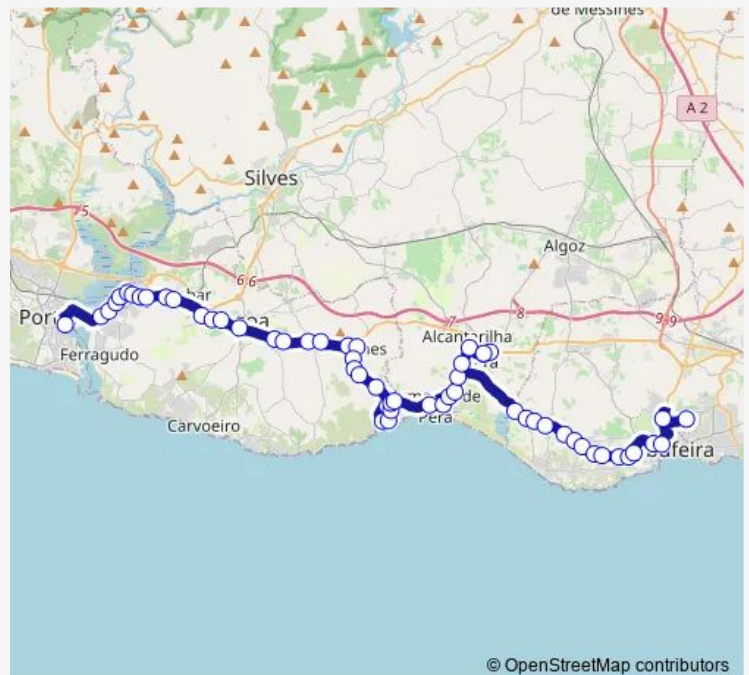

Thursday 06:55-18:45

Friday 06:55-18:45

Saturday 07:30-14:00

Sunday 07:30-14:00

Route info

Direction: Albufeira (Terminal Rodoviário)

Stops: 63

Trip Duration: 1 hour 38 min

© OpenStreetMap contributors

13 — Albufeira – Portimão (por V. Parra)

Armação de Pêra (Pq. Campismo)

Armação de Pêra (Eb23)

Armação de Pêra (Centro Saúde)

Armação de Pêra (Quinta dos Arcos)

Praia Sra. da Rocha (X)

Thursday 06:45-19:15

Friday 06:45-19:15

Saturday 06:45-17:45

Sunday 06:45-17:45

Route info

Direction: Portimão (Guanaré)

Stops: 58

Trip Duration: 1 hour 25 min