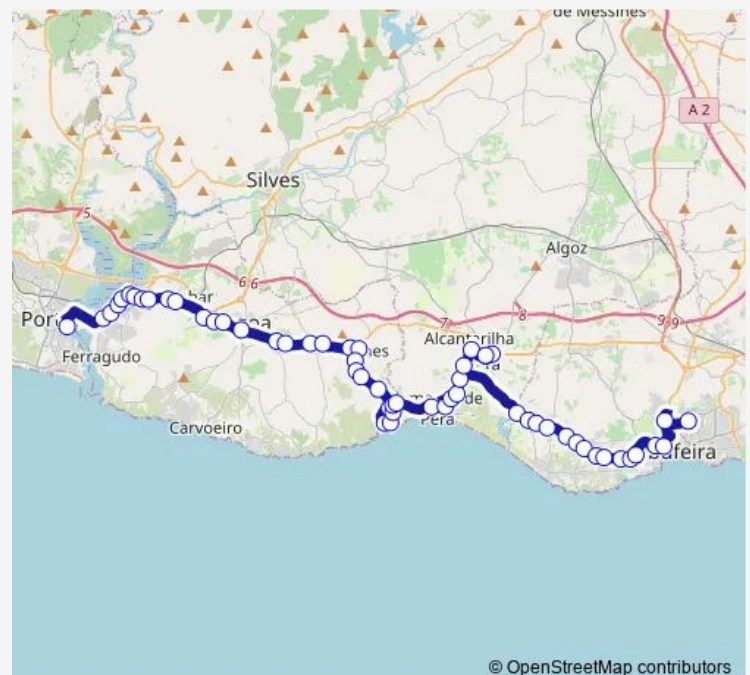

Alcantarilha (Rotunda Armação Pêra)

Pq. Campismo Canelas

Caliços

Route schedule

Albufeira (Terminal Rodoviário) — Portimão (Guanaré)

Monday 06:55-18:45

Tuesday 06:55-18:45

Wednesday 06:55-18:45

Thursday 06:55-18:45

Friday 06:55-18:45

Saturday 07:30-14:00

Sunday 07:30-14:00

Route info

Direction: Albufeira (Terminal Rodoviário)

Stops: 63

Trip Duration: 1 hour 38 min

© OpenStreetMap contributors

13 — Albufeira – Portimão (por V. Parra)

BusMaps

Armação de Pêra (Pq. Campismo)

Armação de Pêra (Eb23)

Armação de Pêra (Centro Saúde)

Armação de Pêra (Quinta dos Arcos)

Praia Sra. da Rocha (X)

Thursday 06:45-19:15

Friday 06:45-19:15

Saturday 06:45-17:45

Sunday 06:45-17:45

Route info

Direction: Portimão (Guanaré)

Stops: 58

Trip Duration: 1 hour 25 min