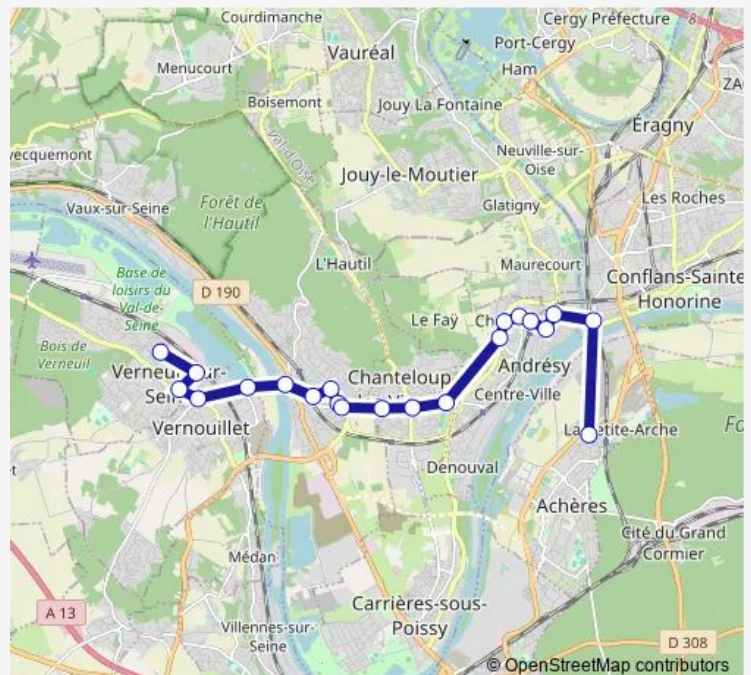

Direction

Notre-Dame Chemin Vert — Lycée Louise Weiss

21 stops

[Open route schedule](#)

Notre-Dame Chemin Vert

Gare de Vernouillet Verneuil

Koenig

Commissariat

Saturday 07:35-12:00

Sunday —

Route info

Direction: Notre-Dame Chemin Vert

Stops: 21

Trip Duration: 0 hour 55 min

Direction

Lycée Louise Weiss — Notre-Dame Chemin Vert

22 stops

[Open route schedule](#)

Lycée Louise Weiss

Gare de Conflans Fin d'Oise

Foch Galliéni

Foch Pasteur

Gare de Maurecourt

Valois Robaresses