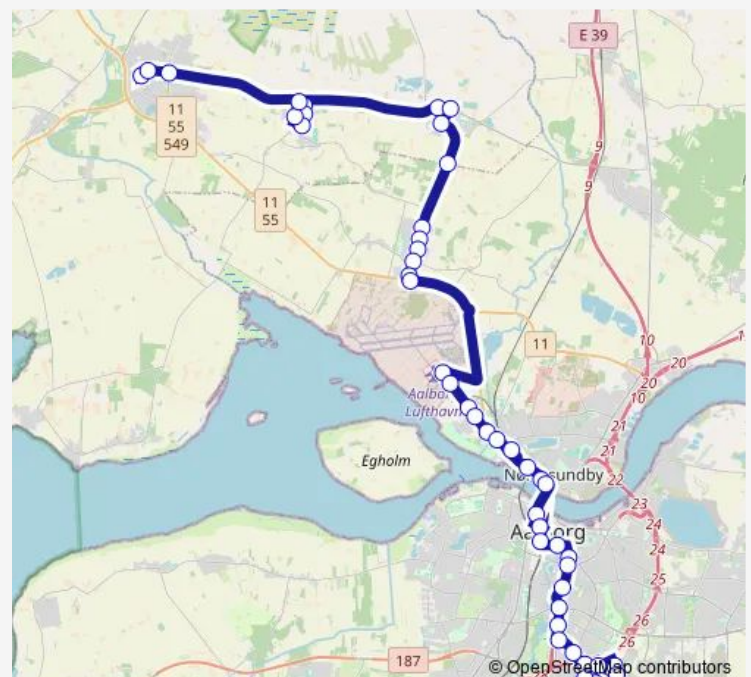

Kærvangen (Bygaden / Nørhalne)

Kommunegrænse Jammerbugt - Aalborg

Sneumvej (Ellehammervej / Vadum)

Møjervej (Ellehammervej / Vadum)

Søndermarken (Ellehammervej / Vadum)

Vadum Kirkevej (Ellehammervej / Vadum)

Vester Halnevej (Ellehammervej / Vadum)

Flyvestationen (Thistedvej / Vadum)

Aalborg Lufthavn (Lufthavnsvej / Nørresundby)

Hovedværkstedet (Lufthavnsvej / Nørresundby)

Tagholm (Lufthavnsvej / Nørresundby)

Route schedule

Aabybro Busterminal — Gug Øst (Landlystvej / Aalborg)

Monday 05:43-21:37

Tuesday 05:43-21:37

Wednesday 05:43-21:37

Thursday 05:43-21:37

Friday 05:43-21:37

Saturday 05:53-21:37

Sunday 07:13-21:37

Route info

Direction: Aabybro Busterminal

Stops: 46

Trip Duration: 1 hour 8 min

Stenholm (Lufthavsvej / Nørresundby)

Åvej (Thistedvej / Nørresundby)

Viaduktvej (Thistedvej / Nørresundby)

Lindholm St. (Nærbanevej / Nørresundby)