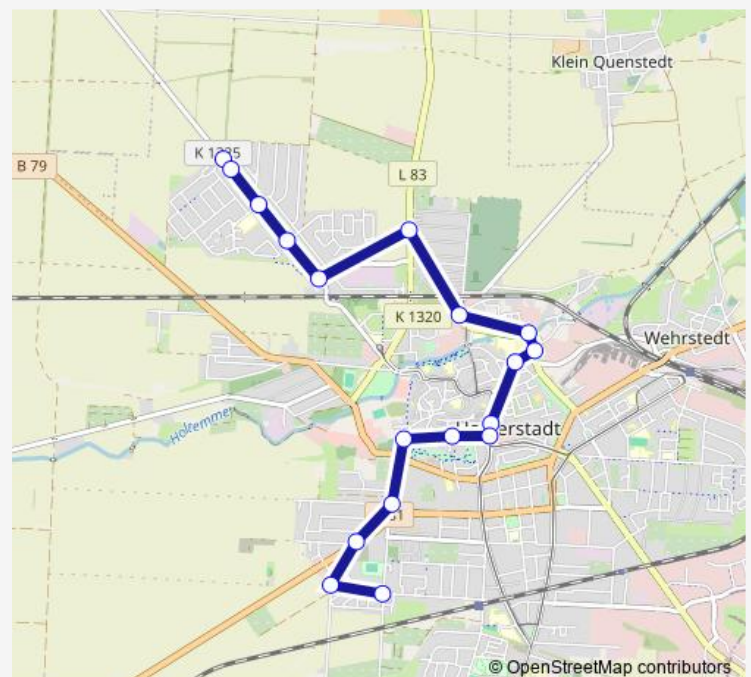

Bleichstr.1

Halberstadt Zuckerfabrik

Huystr.1

Halberstadt Brücke-Huychaussee

Siedlungsstr.1

Siedlung unt.Hst.1

Siedlung mittl.Hst.1

Siedlung Endhst.

### Route schedule

Hinter d. Sportpl. — Fliederweg1

Monday 05:08-19:16

Tuesday 05:08-19:16

Wednesday 05:08-19:16

Thursday 05:08-19:16

Friday 05:08-19:16

Saturday 07:07-16:08

### Route info

Direction: Hinter d. Sportpl.

Stops: 21

Trip Duration: 0 hour 22 min

13

BusMaps

Siedlungsstr.1

Halberstadt Brücke-Huychaussee

Huustr.1

Bleichstr.1

Ameos Klinikum2

Antoniusstr.1

Hoher Weg1

Holzmarkt