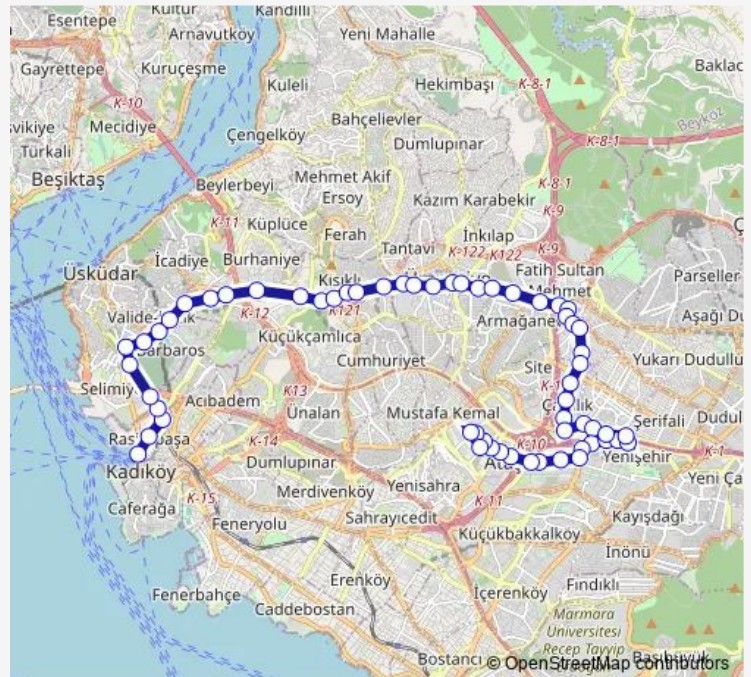

### Route info

Direction: Kadiköy

Stops: 60

Trip Duration: 0 hour 52 min

13 — Kadiköy - Bati Ataşehir Peronlar

**BusMaps**

Sütçü İmam Caddesi

15 Temmuz Şehitler Meydanı