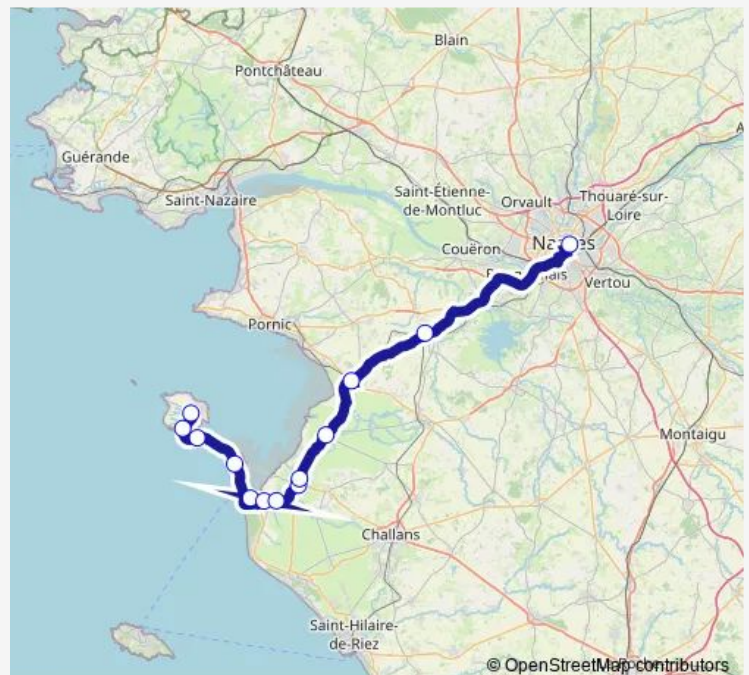

Rond-Point de l'Europe

Rond-Point du Gois

Fromentine Gare Maritime

Poste

Fromentine Hélicoptère

Route des Sables

Place Saint Nicolas

Centre

Thursday 05:40-17:50

Friday 05:40-17:50

Saturday 08:20-17:50

Sunday 08:20-18:35

Route info

Direction: Gare Routière

Stops: 13

Trip Duration: 1 hour 50 min

Direction

Gare Sncf Sud — Gare Routière

13 stops

[Open route schedule](#)

Gare Sncf Sud

Mairie

Centre - Écoles

Centre

Place Saint Nicolas

Route des Sables

Fromentine Gare Maritime

Poste

Fromentine Gare Maritime

Rond-Point du Gois

Rond-Point de l'Europe

Les Ormeaux