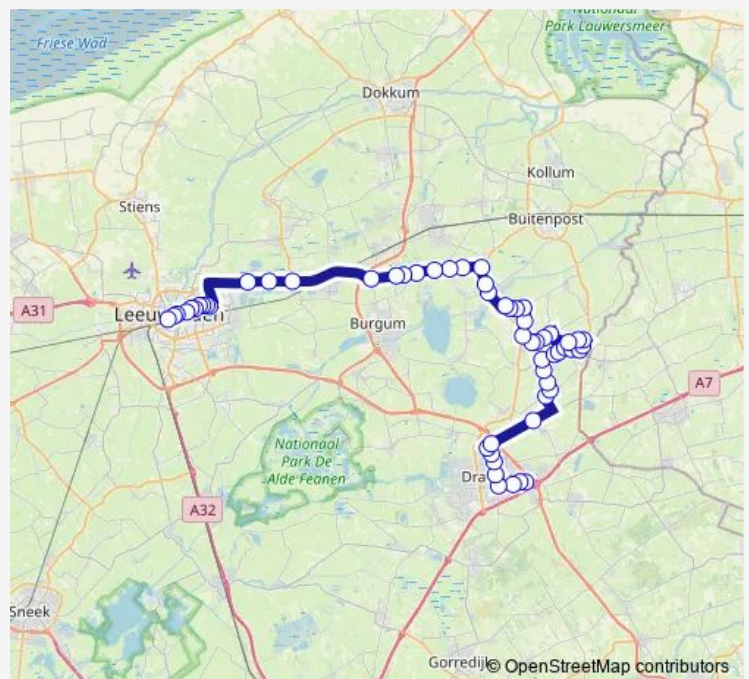

Leeuwarden, Beursplein

Leeuwarden, Blokhuisplein

Leeuwarden, Oosterkade

Leeuwarden, Bote van Bolswertstraat

Leeuwarden, Vliet

Leeuwarden, Franklinstraat

Leeuwarden, Esdoornstraat

Leeuwarden, Dennenstraat

Noardburgum, Nieuw Toutenburg

Noardburgum, Zomerweg

Jistrum, Wyldpaed

Kootstertille, Opper Kooten

Route schedule

Leeuwarden, Busstation (Perron K) — Drachten, Transferium Oost (Perron A)

| | |
|-----------|-------------|
| Monday | 06:00-20:33 |
| Tuesday | 06:00-20:33 |
| Wednesday | 06:00-20:33 |
| Thursday | 06:00-20:33 |
| Friday | 06:00-20:33 |
| Saturday | 07:07-20:33 |
| Sunday | — |

Route info

Direction: Leeuwarden, Busstation (Perron K)

Stops: 59

Trip Duration: 1 hour 23 min

13 — Leeuwarden - Surhuisterveen - Drachten

Kootstertille, Harstewei

Kootstermolen, Kootstermolen

Kootstertille, De Koaten