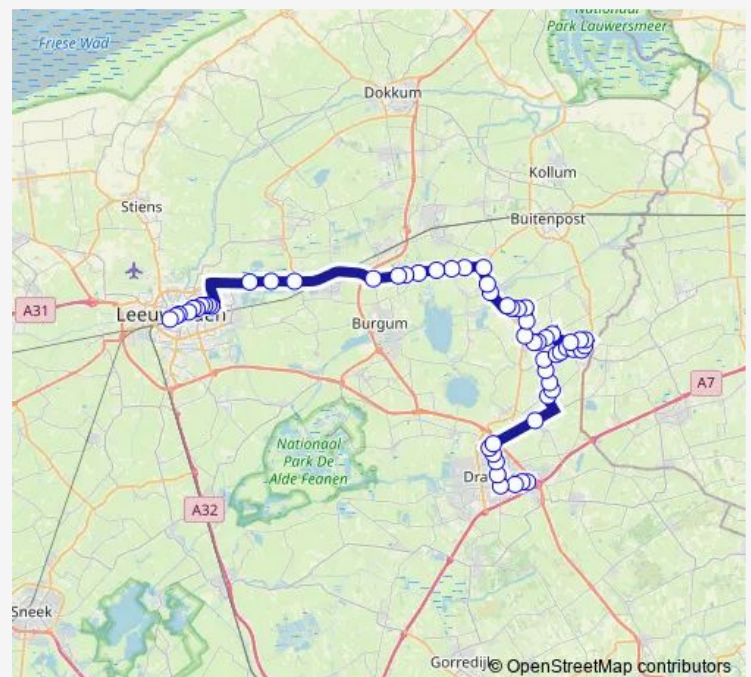

Surhuisterveen, Torenplein

Surhuisterveen, Schuilengalaan

Surhuisterveen, Mr. Klokmanstraat

Surhuisterveen, Van Duinenstraat

Route schedule

Drachten, Transferium Oost (Perron F) — Leeuwarden, Busstation (Perron U)

Monday	05:26-19:02
Tuesday	05:26-19:02
Wednesday	05:26-19:02
Thursday	05:26-19:02
Friday	05:26-19:02
Saturday	06:29-19:00
Sunday	—

Route info

Direction: Drachten, Transferium Oost (Perron F)

Stops: 57

Trip Duration: 1 hour 27 min