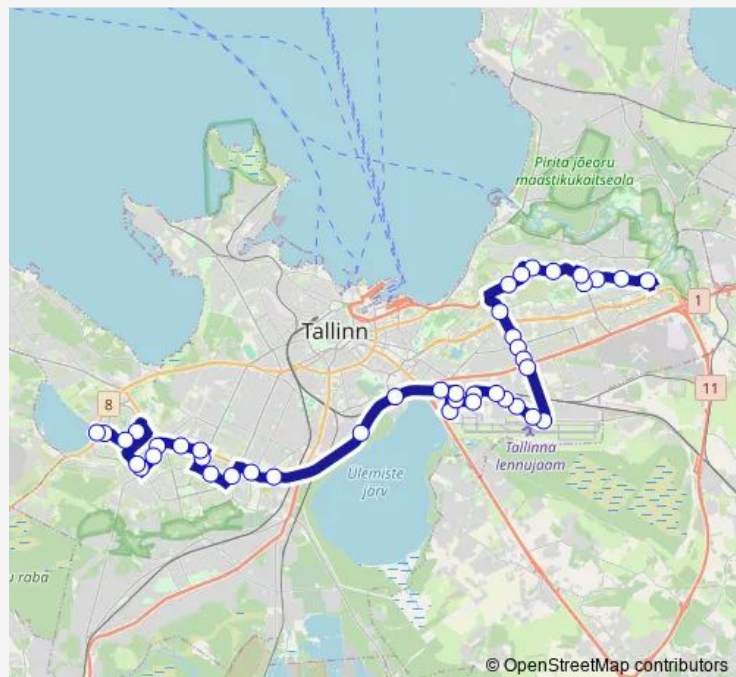

Thursday 05:00-23:50

Friday 05:00-23:50

Saturday 05:10-23:10

Sunday 05:10-23:10

Route info

Direction: Ussimäe tee

Stops: 42

Trip Duration: 1 hour 10 min

13 — Väike-Õismäe - Priisle

© OpenStreetMap contributors
BusMaps

Lennujaam (airport)

Lõõtsa

Dvigatel

Ülemiste jaam

Filtri tee

Renniotsa