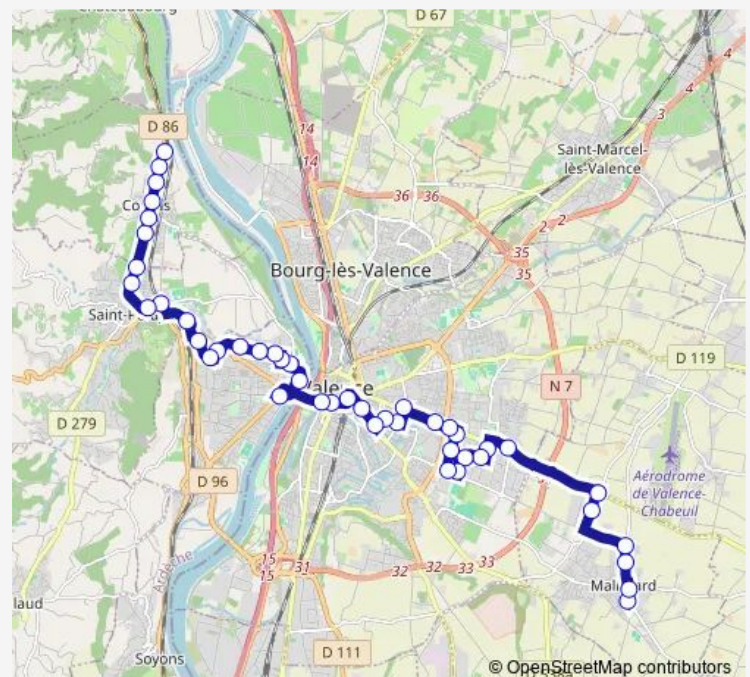

### Route schedule

Cornas LA Mure — Malissard LES Roches

Monday 06:40-19:41

Tuesday 06:40-19:41

Wednesday 06:40-19:41

Thursday 06:40-19:41

Friday 06:40-19:41

Saturday 06:40-19:42

### Route info

Direction: Cornas LA Mure

Stops: 47

Trip Duration: 0 hour 59 min

13 — Cornas La Mûre - Malissard Les Roches - 13

Basse Ville

Republique

Valence Pole BUS Quai D