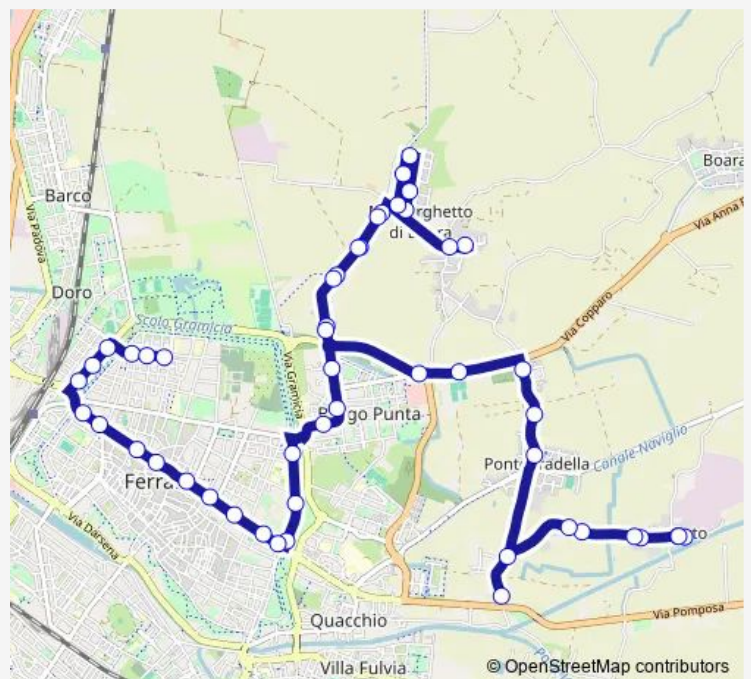

Malborghetto Ist. Navarra

Conca S.Margherita

Gelsomini Conca

**Route schedule**

VIA Pioppa - CA Ceresa [904] — Viale XXV Aprile - Subsidiaria

Monday 07:02

Tuesday 07:02

Wednesday 07:02

Thursday 07:02

Friday 07:02

Saturday 07:02

Sunday —

**Route info**

Direction: VIA Pioppa - CA Ceresa [904]

Stops: 50

Trip Duration: 0 hour 48 min

## Direction

Pavone Arianuova — VIA Pioppa - CA Ceresa [904]

53 stops

[Open route schedule](#)

Pavone Arianuova

Piazzale Dante

XXV Aprile Mirasole

XXV Aprile Partigiani

## Route schedule

Pavone Arianuova — VIA Pioppa - CA Ceresa [904]

Monday 13:18

Tuesday 13:18

Wednesday 13:18

Thursday 13:18

Friday 13:18

Saturday 13:18