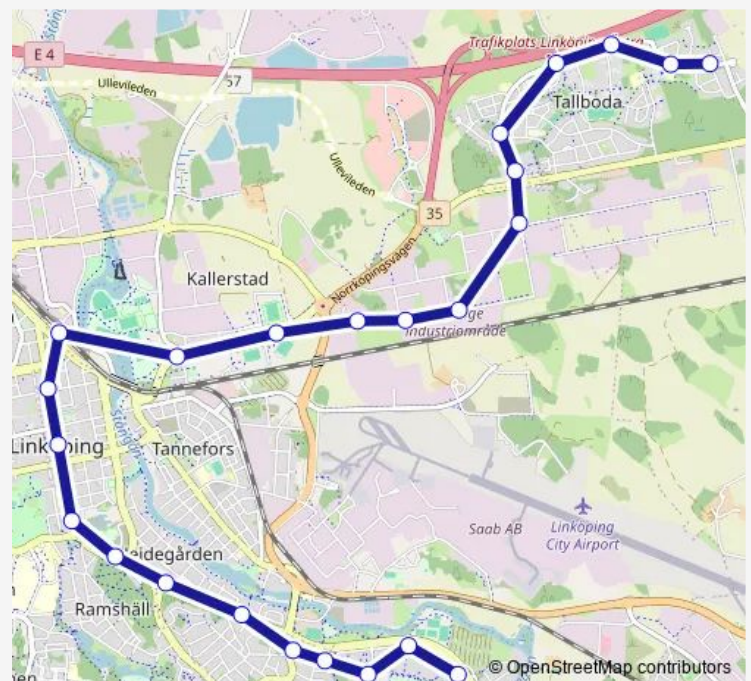

Linköping Centralstation

Anders Ljungstedts gy.

Arenaskolan

Masugnen

Harstenagatan

Fågelögatan

Idögatan

Tallboda centrum

### Route schedule

Nedre Johannelund — Vårbrisvägen

Monday 05:06-23:39

Tuesday 05:06-23:39

Wednesday 05:06-23:39

Thursday 00:36-23:39

Friday 05:06-23:39

Saturday 00:36-23:37

### Route info

Direction: Nedre Johannelund

Stops: 25

Trip Duration: 0 hour 34 min

13

BusMaps

Staby bro

Sidvindsvägen