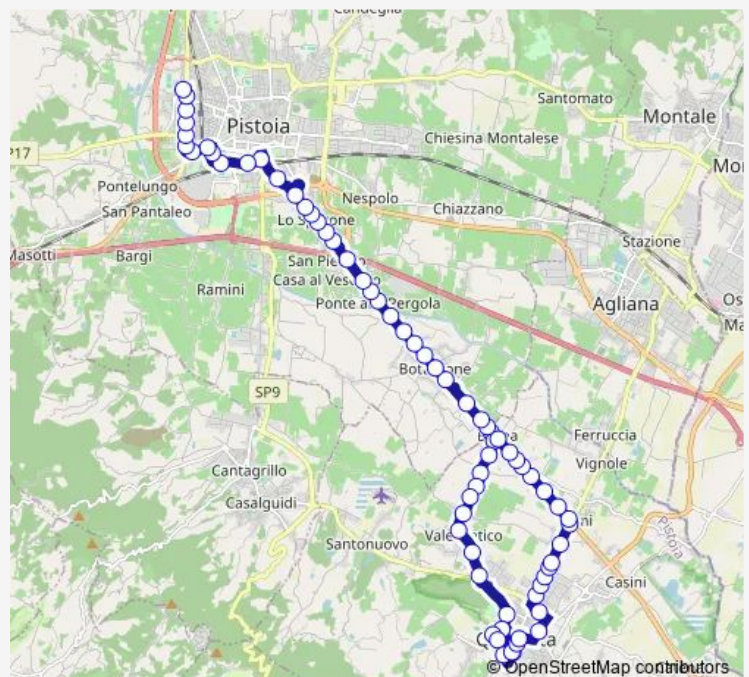

Ponte A Iovi

Ponte A Iovi (Rotatoria)

Sperone (Via Dei Fossi)

Sperone

Sperone (Circolo)

Siderurgica Bolognini

Fagiolo (Autolavaggio)

Via Fiorentina (Incr. Via Peloni)

### Route schedule

Barba (Via Del Cagnolino) — V.Le Adua (Incr. Via Panconi)

Monday 07:06-07:15

Tuesday 07:06-07:15

Wednesday 07:06-07:15

Thursday 07:06-07:15

Friday 07:06-07:15

Saturday 07:06-07:15

### Route info

Direction: Barba (Via Del Cagnolino)

Stops: 31

Trip Duration: 0 hour 32 min

P.Za D. Alighieri (Inail)

Largo Barriera

Cinema Lux

Istituto Pacini