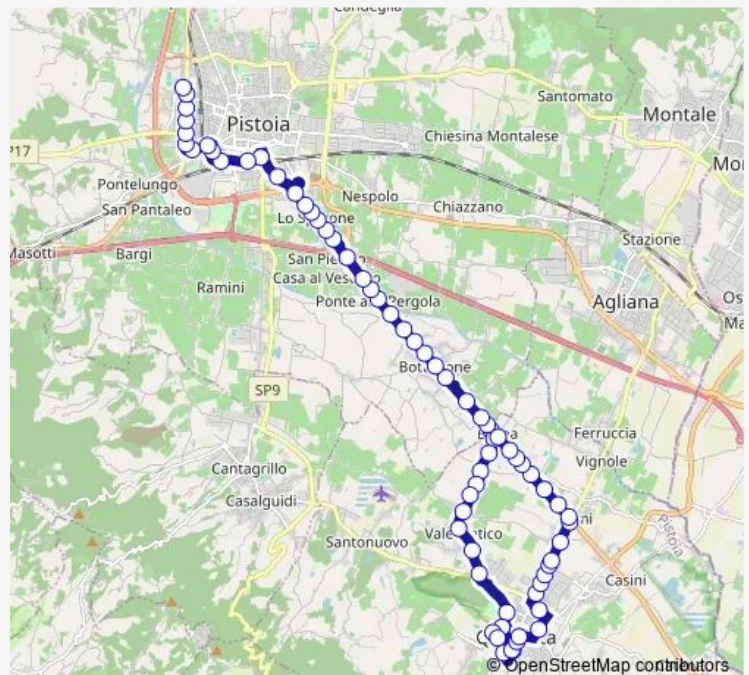

Ponte A Iovi

Ponte A Iovi (Rotatoria)

Sperone (Via Dei Fossi)

Sperone

Sperone (Circolo)

Siderurgica Bolognini

Fagiolo (Autolavaggio)

Via Fiorentina (Incr. Via Peloni)

### Route schedule

Barba (Via Del Cagnolino) — V.Le Adua (Incr. Via Panconi)

Monday 07:06-07:15

Tuesday 07:06-07:15

Wednesday 07:06-07:15

Thursday 07:06-07:15

Friday 07:06-07:15

Saturday 07:06-07:15

### Route info

Direction: Barba (Via Del Cagnolino)

Stops: 31

Trip Duration: 0 hour 32 min

P.Za D. Alighieri (Inail)

Largo Barriera

Cinema Lux

Istituto Pacini