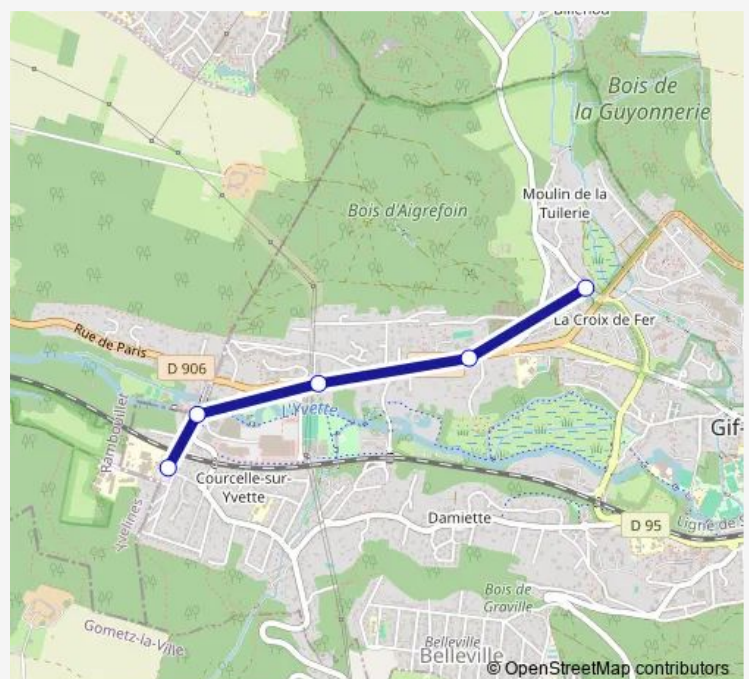

—

Sunday

—

Route info

Direction: Gruerie

Stops: 5

Trip Duration: 0 hour 31 min

Direction

Les Quinconces — Collège Juliette Adam

9 stops

[Open route schedule](#)

Les Quinconces

Grange Martin

courcelle 11 Novembre

Fernand Leger

Gare de Courcelle - Lycée de la Vallée