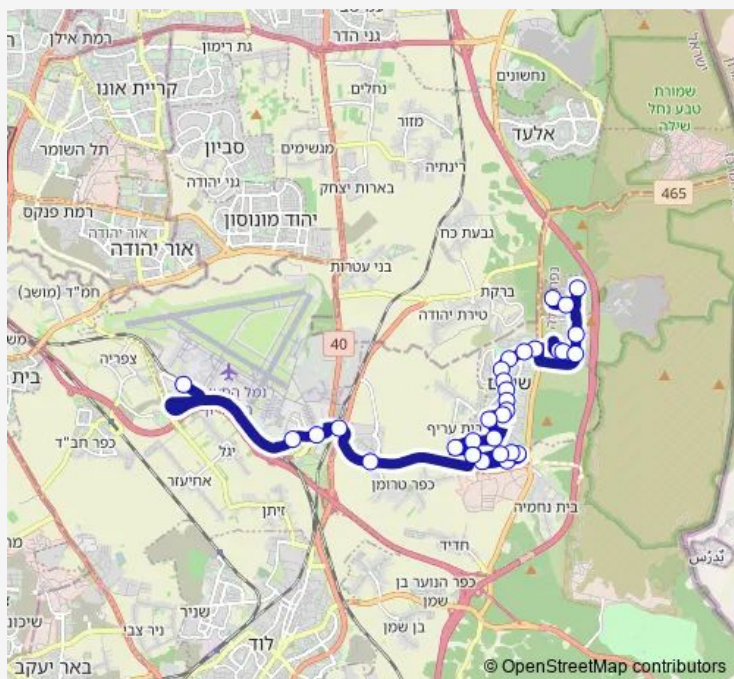

האתרוג/הלימון

### Route schedule

מסוף שוהם — נתב'ג טרמינל 3/קומת תח'צ

Monday	05:10-22:05
Tuesday	05:10-22:05
Wednesday	05:10-22:05
Thursday	05:10-22:05
Friday	06:10-14:10
Saturday	19:45-23:05
Sunday	05:10-22:05

### Route info

Direction: מסוף שוהם

Stops: 31

Trip Duration: 0 hour 46 min

13 — מסוף שוהם-שוהם->נתב'ג טרמינל 3/קומת תח'צ-נמל 17 תעופה בן גוריון — BusMaps

האתרוג/התפוז

האתרוג

האתרוג/סמטת האשכוליות