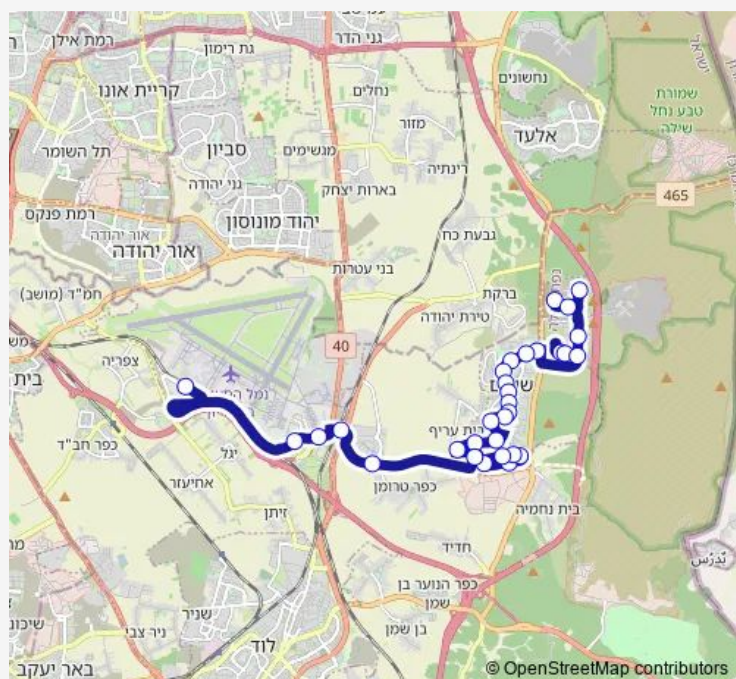

שד. עמק איילון/כיכר שחף

שדרות עמק איילון/תפן

שד. עמק איילון/האודם

שדרות עמק איילון/חרמון

שד. עמק איילון/רחבת נטיף

תרשיש/מגדל מים

הלפיד/האודם

מודיעים/חיטה

מגרש כדורגל

מודיעים/גפן

האתרוג/הלימון

Route schedule

מסוף שוהם — נתב'ג טרמינל 3/קומת תח'צ

Monday	05:10-22:05
Tuesday	05:10-22:05
Wednesday	05:10-22:05
Thursday	05:10-22:05
Friday	06:10-14:10
Saturday	19:45-23:05
Sunday	05:10-22:05

Route info

Direction: מסוף שוהם

Stops: 31

Trip Duration: 0 hour 46 min

האתרוג/התפוז

האתרוג

האתרוג/סמטת האשכוליות

האתרוג/התפוז 1

Thursday 05:10-22:15

Friday 06:20-14:20

Saturday 19:00-22:50

Sunday 00:10-22:15

Route info

Direction: נתב'ג טרמינל 3/קומת תח'צ

Stops: 28

Trip Duration: 0 hour 50 min