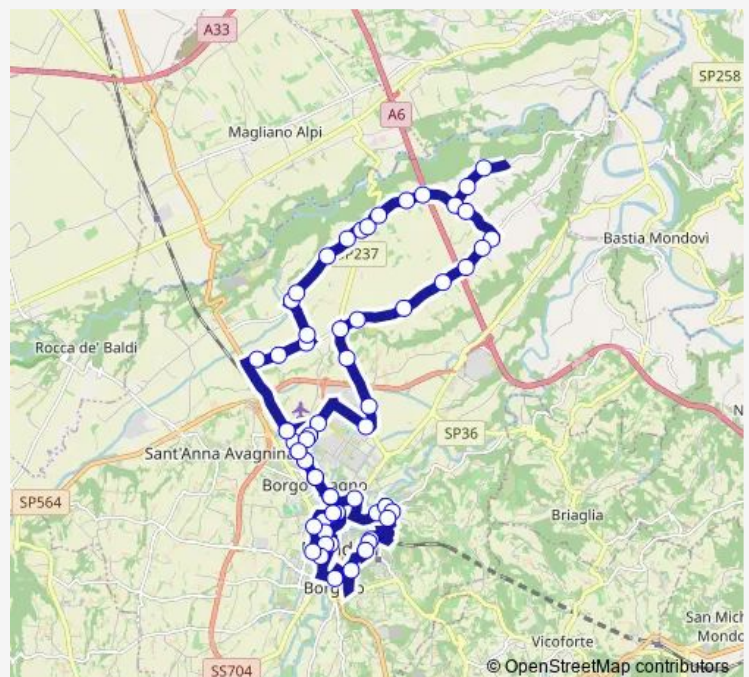

Mondovi' - VIA Tortora Casati

Mondovi' - P.Zza Perotti

Mondovi' - VIA V. Veneto

Mondovi' - P.Zza Mellano

Mondovi' - VIA I Alpini

Mondovi' - Corso Italia 1

Mondovi' - Corso Italia 2

Mondovi' - Piazza Monteregale

Mondovi' - Corso Europa (VIA Manzoni)

### Route schedule

Mondovi' - Deposito ATI VIA Torino — Mondovi' - Deposito ATI VIA Torino

Monday 12:50

Tuesday 12:50

Wednesday 12:50

Thursday 12:50

Friday 12:50

Saturday 12:50

### Route info

Direction: Mondovi' - Deposito ATI VIA Torino

Stops: 61

Trip Duration: 1 hour 10 min

13 — Rifreddo - Mondovi' Piazza

Mondovi' - VIA Piemonte

Mondovi' - VIA Ortigara Asilo

Mondovi' - VIA I Alpini