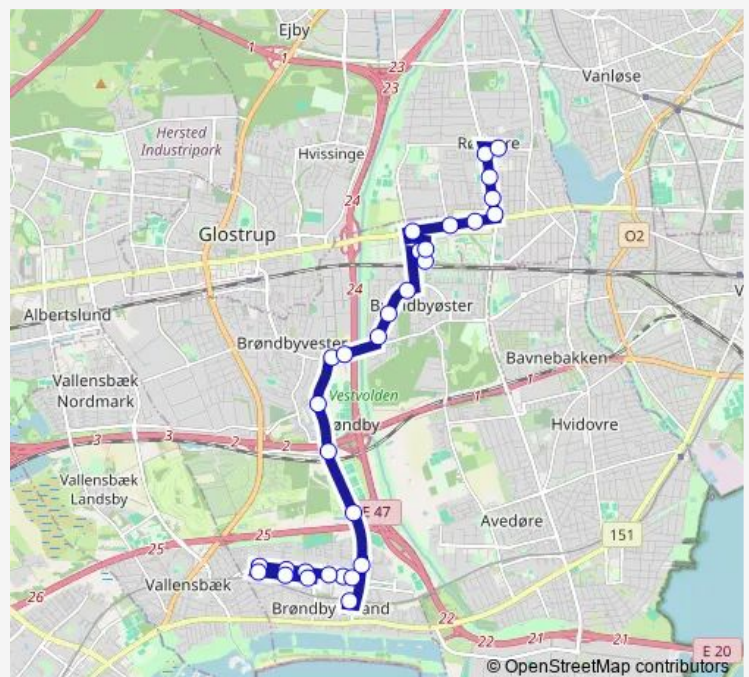

Grønnedammen (Højstens Boulevard)

Kærdammen (Højstens Boulevard)

Horsedammen (Højstens Boulevard)

Nygårds Plads, Vest (Nygårds Plads)

Brøndbyøster St., Nygårds Plads (Nygårds Plads)

Route schedule

Brøndby Strand St. (Strandskolevej) — Rødovre Centrum (Rødovre Parkvej)

Monday 05:14-23:57

Tuesday 05:14-23:57

Wednesday 05:14-23:57

Thursday 05:14-23:57

Friday 05:14-23:57

Saturday 05:45-23:57

Sunday 06:15-23:57

Route info

Direction: Brøndby Strand St. (Strandskolevej)

Stops: 30

Trip Duration: 0 hour 36 min

Nygårds Plads, øst (Nygårds Plads)

Korsdalsvej (Roskildevej)

Vestbadet (Roskildevej)

Brandholms Allé (Roskildevej)

Roskildevej (Tårnvej)

Valhøjs Allé (Tårnvej)

Røddager Allé (Tårnvej)

Rødovre Centrum (Tårnvej)

Rødovre Centrum (Rødovre Parkvej)

Direction

Rødovre Centrum (Rødovre Parkvej) — Brøndby Strand St. (Strandskolevej)

29 stops

[Open route schedule](#)